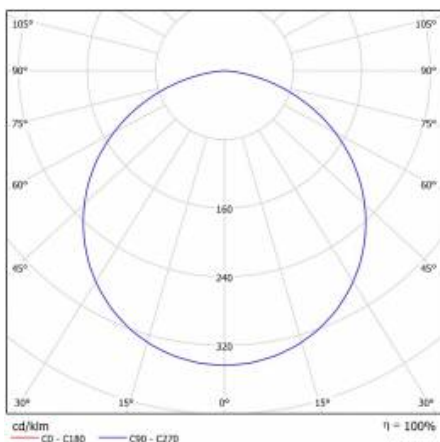

CORIA 5050LM 600MM DALI I KL IP20 ZWIESZANY CZARNY MAT 840 (50W)

PODROBNÁ PRODUKTOVÁ KARTA

TABULKA TECHNICKÝCH PARAMETRŮ

Zdroj světla:	LED modul	Materiál karoserie:	práškově lakovaný ocelový plech
Nominální výkon [W]:	50	Barva těla:	černá mat
Jmenovitý výkon svítidla [W]:	51	Rozměry (V/Š/H/V) [mm]:	ø600/86
Jmenovité napájecí napětí [V]:	220-240	Stupeň těsnosti:	IP20
Frekvence [Hz]:	50-60	Montážní verze:	závěsné
Světelný tok svítidla [lm]:	5050	Provozní teplota [°C]:	od -17 do +35
Světelná účinnost svítidla [lm/W]:	99	DIMM DALI:	ano
Energetická třída:	E	Čistá hmotnost [kg]:	6.500
Třída ochrany:	I	Index:	555701
Teplota barvy [K]:	4000	EAN:	5905963555701
Index podání barev (Ra) >:	80	Typ kategorie:	dekorativní svítidla
SDCM:	3	Certifikát CE:	224/2023
Účinnost:	0.97	Záruka [roky]:	5
Životnost LED L70B50 [h]:	115000	Třída ETIM:	EC001743
Materiál difuzoru:	PS	Manuál:	Download PDF
Typ difuzoru:	OPÁL	Přík LDT:	Download

SVĚTELNÁ KŘIVKA