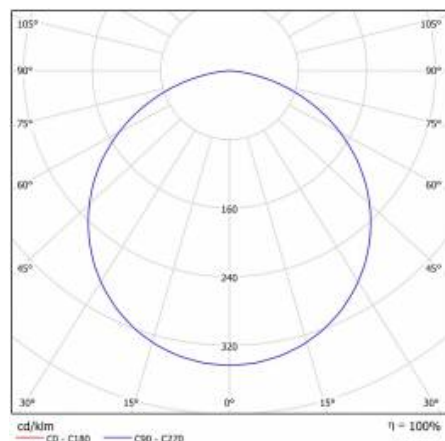

CORIA 4700LM 600MM I KL IP44 CZARNY MAT 830 (50W)

PODROBNÁ PRODUKTOVÁ KARTA

TABULKA TECHNICKÝCH PARAMETRŮ

Zdroj světla:	LED modul	Typ difuzoru:	OPÁL
Nominální výkon [W]:	50	Materiál karoserie:	práškově lakovaný ocelový plech
Jmenovitý výkon svítidla [W]:	51	Barva těla:	černá mat
Jmenovité napájecí napětí [V]:	220-240	Rozměry (V/Š/H/V) [mm]:	ø600/86
Frekvence [Hz]:	50-60	Stupeň těsnosti:	IP44
Světelný tok svítidla [lm]:	4700	Montážní verze:	povrchová montáž
Světelná účinnost svítidla [lm/W]:	92	Provozní teplota [°C]:	od -17 do +35
Energetická třída:	F	Čistá hmotnost [kg]:	6.500
Třída ochrany:	I	Index:	555374
Teplota barvy [K]:	3000	EAN:	5905963555374
Index podání barev (Ra):	>80	Typ kategorie:	downlight
SDCM:	≤ 3	Certifikát CE:	224/2023
Účinnost:	0.97	Záruka [roky]:	5
Životnost LED L70B50 [h]:	115000	Třída ETIM:	EC002892
Materiál difuzoru:	PS	Manuál:	Download PDF

SVĚTELNÁ KŘIVKA