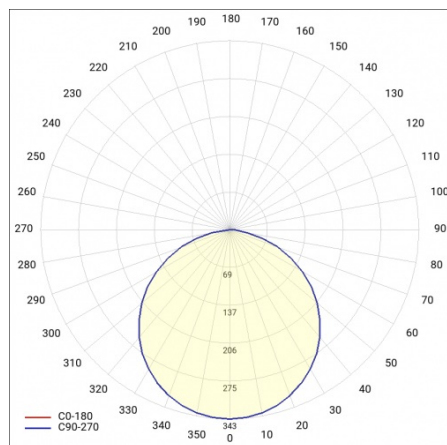

CORIA 4700LM 600MM I KL IP44 CZARNY MAT 830 (50W)

PODROBNÁ PRODUKTOVÁ KARTA

TABULKA TECHNICKÝCH PARAMETRŮ

Nominální výkon [W]:	50	Barva těla:	černá mat
Zdroj světla:	LED modul	Rozměry (V/Š/H/V) [mm]:	ø600/86
Teplota barvy [K]:	3000	Stupeň těsnosti:	IP44
Světelný tok svítidla [lm]:	4700	Montážní verze:	povrchová montáž
Jmenovitý výkon svítidla [W]:	51	Provozní teplota [°C]:	od -17 do +35
Typ difuzoru:	OPÁL	Čistá hmotnost [kg]:	6.500
Jmenovité napájecí napětí [V]:	220-240	Index:	555374
Frekvence [Hz]:	50-60	EAN:	5905963555374
Světelná účinnost svítidla [lm/W]:	92	Typ kategorie:	downlight
Energetická třída:	F	Certifikát CE:	224/2023
Třída ochrany:	I	Záruka [roky]:	5
Index podání barev (Ra):	>80	Třída ETIM:	EC002892
SDCM:	≤ 3	Manuál:	Download PDF
Účinnost:	0.97	Přík LDT:	Download
Životnost LED L70B50 [h]:	115000		
Materiál difuzoru:	PS		
Materiál karoserie:	práškově lakovaný ocelový plech		

SVĚTELNÁ KŘIVKA