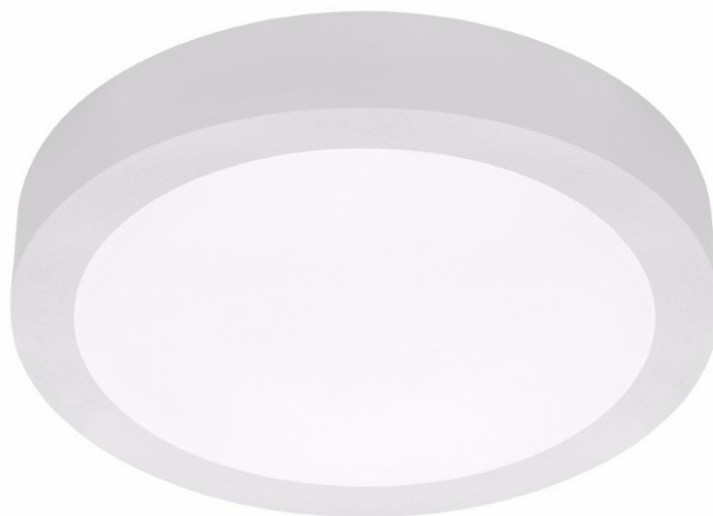

CORIA 4700LM 600MM I KL IP44 BIAŁY MAT 830 (50W)

PODROBNÁ PRODUKTOVÁ KARTA

TECHNICKÉ PARAMETRY

Index:	555015
Stupeň těsnosti:	IP44
Nominální výkon [W]:	50
Světelný tok svítidla [lm]*:	4700
Teplota barvy [K]:	3000
Index podání barev (Ra):	>80
Energetická třída:	F
Materiál karoserie:	práškově lakovaný ocelový plech
Barva těla:	bílá matná
Materiál difuzoru:	PS

VLASTNOSTI PRODUKTU

Kulaté svítidlo LED s velkým průměrem a integrovaným úsporným světelným zdrojem zaručuje vysoký světelný tok a rovnoměrné rozložení světla. Jeho tělo je vyrobeno z bílé práškově lakované oceli a difuzor je z opálového PMMA. Výborně se osvědčí při navrhování nových aplikací i při nahrazování tradičních svítidel energeticky úspornými LED řešeními. Specifikace: teplota barev 3000K, 4000K; CRI>80; životnost modulů LED 50 000 hodin (L70B50) ta = 25 °C. Závěsné a elektrické kabely nejsou součástí dodávky (k dispozici jako příslušenství).

APLIKACE

Svítidlo je určeno pro vnitřní použití. Díky dobrému osvětlení povrchu a rovnoměrnému rozložení světla se hodí zejména jako hlavní zdroj světla v reprezentativních místnostech a chodbách.

CORIA 4700LM 600MM I KL IP44 BIAŁY MAT 830 (50W)

PODROBNÁ PRODUKTOVÁ KARTA

TABULKA TECHNICKÝCH PARAMETRŮ

Zdroj světla:	LED modul	Typ difuzoru:	OPÁL
Nominální výkon [W]:	50	Materiál karoserie:	práškově lakovaný ocelový plech
Jmenovitý výkon svítidla [W]:	51	Barva těla:	bílá matná
Jmenovité napájecí napětí [V]:	220-240	Rozměry (V/Š/H/V) [mm]:	ø600/86
Frekvence [Hz]:	50-60	Stupeň těsnosti:	IP44
Světelný tok svítidla [lm]:	4700	Montážní verze:	povrchová montáž
Světelná účinnost svítidla [lm/W]:	92	Provozní teplota [°C]:	od -17 do +35
Energetická třída:	F	Čistá hmotnost [kg]:	6.500
Třída ochrany:	I	Index:	555015
Teplota barvy [K]:	3000	EAN:	5905963555015
Index podání barev (Ra):	>80	Typ kategorie:	downlight
SDCM:	≤ 3	Certifikát CE:	224/2023
Účinnost:	0.97	Záruka [roky]:	5
Životnost LED L70B50 [h]:	115000	Třída ETIM:	EC002892
Materiál difuzoru:	PS	Manuál:	Download PDF