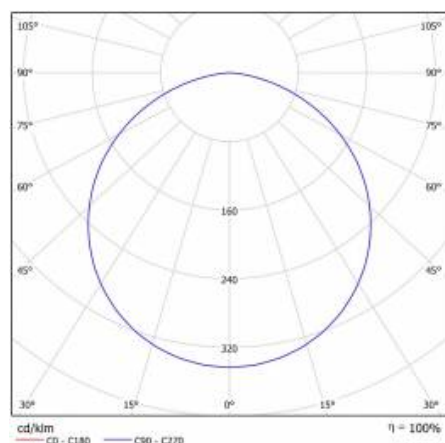

CORIA 4700LM 600MM I KL IP44 BIAŁY MAT 830 (50W)

PODROBNÁ PRODUKTOVÁ KARTA

TABULKA TECHNICKÝCH PARAMETRŮ

Zdroj světla:	LED modul	Typ difuzoru:	OPÁL
Nominální výkon [W]:	50	Materiál karoserie:	práškově lakovaný ocelový plech
Jmenovitý výkon svítidla [W]:	51	Barva těla:	bílá matná
Jmenovité napájecí napětí [V]:	220-240	Rozměry (V/Š/H/V) [mm]:	ø600/86
Frekvence [Hz]:	50-60	Stupeň těsnosti:	IP44
Světelný tok svítidla [lm]:	4700	Montážní verze:	povrchová montáž
Světelná účinnost svítidla [lm/W]:	92	Provozní teplota [°C]:	od -17 do +35
Energetická třída:	F	Čistá hmotnost [kg]:	6.500
Třída ochrany:	I	Index:	555015
Teplota barvy [K]:	3000	EAN:	5905963555015
Index podání barev (Ra):	>80	Typ kategorie:	downlight
SDCM:	≤ 3	Certifikát CE:	224/2023
Účinnost:	0.97	Záruka [roky]:	5
Životnost LED L70B50 [h]:	115000	Třída ETIM:	EC002892
Materiál difuzoru:	PS	Manuál:	Download PDF

SVĚTELNÁ KŘIVKA