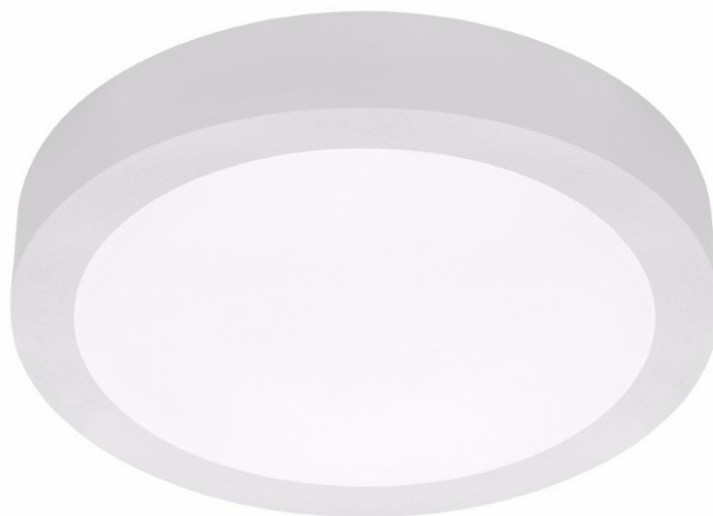

CORIA 4700LM 600MM I KL IP44 BIAŁY MAT 830 (50W)

PODROBNÁ PRODUKTOVÁ KARTA

TECHNICKÉ PARAMETRY

Index:	555015
Stupeň těsnosti:	IP44
Nominální výkon [W]:	50
Světelný tok svítidla [lm]*:	4700
Teplota barvy [K]:	3000
Index podání barev (Ra):	>80
Energetická třída:	F
Materiál karoserie:	práškově lakovaný ocelový plech
Barva těla:	bílá matná
Materiál difuzoru:	PS

VLASTNOSTI PRODUKTU

Kulaté svítidlo LED s velkým průměrem a integrovaným úsporným světelným zdrojem zaručuje vysoký světelný tok a rovnoměrné rozložení světla. Jeho tělo je vyrobeno z bílé práškově lakované oceli a difuzor je z opálového PMMA. Výborně se osvědčí při navrhování nových aplikací i při nahrazování tradičních svítidel energeticky úspornými LED řešeními. Specifikace: teplota barev 3000K, 4000K; CRI>80; životnost modulů LED 50 000 hodin (L70B50) ta = 25 °C. Závěsné a elektrické kabely nejsou součástí dodávky (k dispozici jako příslušenství).

APLIKACE

Svítidlo je určeno pro vnitřní použití. Díky dobrému osvětlení povrchu a rovnoměrnému rozložení světla se hodí zejména jako hlavní zdroj světla v reprezentativních místnostech a chodbách.

CORIA 4700LM 600MM I KL IP44 BIAŁY MAT 830 (50W)