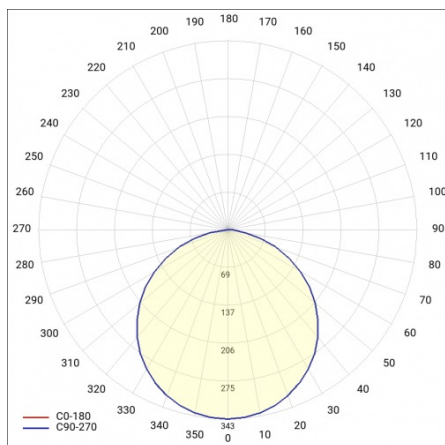

CORIA 4700LM 600MM I KL IP20 ZWIESZANY CZARNY MAT 830 (50W)

PODROBNÁ PRODUKTOVÁ KARTA

TABULKA TECHNICKÝCH PARAMETRŮ

Nominální výkon [W]:	50	Barva těla:	černá mat
Zdroj světla:	LED modul	Rozměry (V/Š/H/V) [mm]:	ø600/86
Teplota barvy [K]:	3000	Stupeň těsnosti:	IP20
Světelný tok svítidla [lm]:	4700	Montážní verze:	závěsné
Jmenovitý výkon svítidla [W]:	51	Provozní teplota [°C]:	od -17 do +35
Typ difuzoru:	OPÁL	Čistá hmotnost [kg]:	6.500
Jmenovité napájecí napětí [V]:	220-240	Index:	555466
Frekvence [Hz]:	50-60	EAN:	5905963555466
Světelná účinnost svítidla [lm/W]:	92	Typ kategorie:	downlight
Energetická třída:	F	Certifikát CE:	224/2023
Třída ochrany:	I	Záruka [roky]:	5
Index podání barev (Ra):	>80	Třída ETIM:	EC001743
SDCM:	≤ 3	Manuál:	Download PDF
Účinník:	0.97	Přík LDT:	Download
Životnost LED L70B50 [h]:	115000		
Materiál difuzoru:	PS		
Materiál karoserie:	práškově lakovaný ocelový plech		

SVĚTELNÁ KŘIVKA