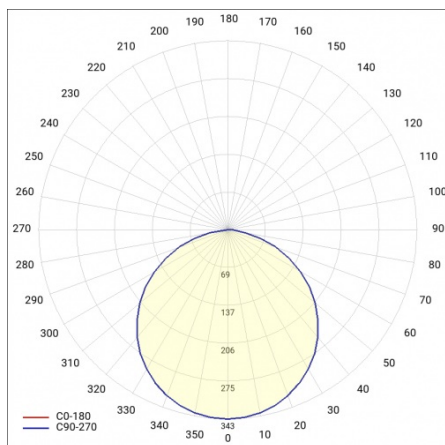

CORIA 4700LM 600MM I KL IP20 ZWIESZANY BIAŁY MAT 830 (50W)

PODROBNÁ PRODUKTOVÁ KARTA

TABULKA TECHNICKÝCH PARAMETRŮ

Nominální výkon [W]:	50	Barva těla:	bílá matná
Zdroj světla:	LED modul	Rozměry (V/Š/H/V) [mm]:	ø600/86
Teplota barvy [K]:	3000	Stupeň těsnosti:	IP20
Světelný tok svítidla [lm]:	4700	Montážní verze:	závěsné
Jmenovitý výkon svítidla [W]:	51	Provozní teplota [°C]:	od -17 do +35
Typ difuzoru:	OPÁL	Čistá hmotnost [kg]:	6.500
Jmenovité napájecí napětí [V]:	220-240	Index:	555107
Frekvence [Hz]:	50-60	EAN:	5905963555107
Světelná účinnost svítidla [lm/W]:	92	Typ kategorie:	downlight
Energetická třída:	F	Certifikát CE:	224/2023
Třída ochrany:	I	Záruka [roky]:	5
Index podání barev (Ra):	>80	Třída ETIM:	EC001743
SDCM:	≤ 3	Manuál:	Download PDF
Účinnost:	0.97	Přík LDT:	Download
Životnost LED L70B50 [h]:	115000		
Materiál difuzoru:	PS		
Materiál karoserie:	práškově lakovaný ocelový plech		

SVĚTELNÁ KŘIVKA