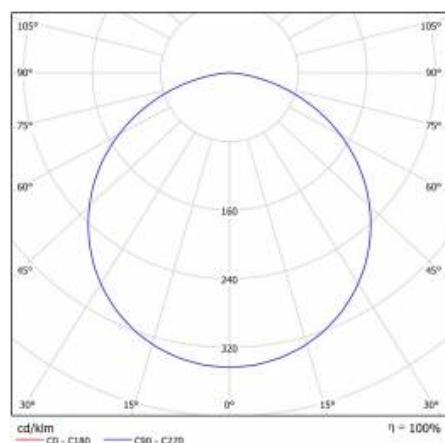

CORIA 4700LM 600MM I KL IP20 ZWIESZANY BIAŁY MAT 830 (50W)

PODROBNÁ PRODUKTOVÁ KARTA

TABULKA TECHNICKÝCH PARAMETRŮ

Zdroj světla:	LED modul	Typ difuzoru:	OPÁL
Nominální výkon [W]:	50	Materiál karoserie:	práškově lakovaný ocelový plech
Jmenovitý výkon svítidla [W]:	51	Barva těla:	bílá matná
Jmenovité napájecí napětí [V]:	220-240	Rozměry (V/Š/H/V) [mm]:	ø600/86
Frekvence [Hz]:	50-60	Stupeň těsnosti:	IP20
Světelný tok svítidla [lm]:	4700	Montážní verze:	závěsné
Světelná účinnost svítidla [lm/W]:	92	Provozní teplota [°C]:	od -17 do +35
Energetická třída:	F	Čistá hmotnost [kg]:	6.500
Třída ochrany:	I	Index:	555107
Teplota barvy [K]:	3000	EAN:	5905963555107
Index podání barev (Ra):	>80	Typ kategorie:	downlight
SDCM:	≤ 3	Certifikát CE:	224/2023
Účinnost:	0.97	Záruka [roky]:	5
Životnost LED L70B50 [h]:	115000	Třída ETIM:	EC001743
Materiál difuzoru:	PS	Manuál:	Download PDF

SVĚTELNÁ KŘIVKA