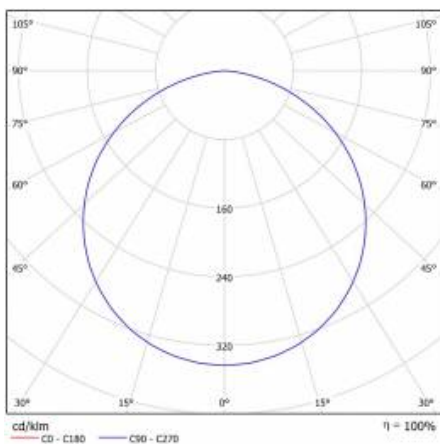

CORIA 4700LM 600MM DALI I KL IP44 CZARNY MAT 830 (50W)

PODROBNÁ PRODUKTOVÁ KARTA

TABULKA TECHNICKÝCH PARAMETRŮ

Zdroj světla:	LED modul	Materiál karoserie:	práškově lakovaný ocelový plech
Nominální výkon [W]:	50	Barva těla:	černá mat
Jmenovitý výkon svítidla [W]:	51	Rozměry (V/Š/H/V) [mm]:	ø600/86
Jmenovité napájecí napětí [V]:	220-240	Stupeň těsnosti:	IP44
Frekvence [Hz]:	50-60	Montážní verze:	povrchová montáž
Světelný tok svítidla [lm]:	4700	Provozní teplota [°C]:	od -17 do +35
Světelná účinnost svítidla [lm/W]:	92	DIMM DALI:	ano
Energetická třída:	F	Čistá hmotnost [kg]:	6.500
Třída ochrany:	I	Index:	555435
Teplota barvy [K]:	3000	EAN:	5905963555435
Index podání barev (Ra):	>80	Typ kategorie:	downlight
SDCM:	≤ 3	Certifikát CE:	224/2023
Účinnost:	0.97	Záruka [roky]:	5
Životnost LED L70B50 [h]:	115000	Třída ETIM:	EC002892
Materiál difuzoru:	PS	Manuál:	Download PDF
Typ difuzoru:	OPÁL		

SVĚTELNÁ KŘIVKA