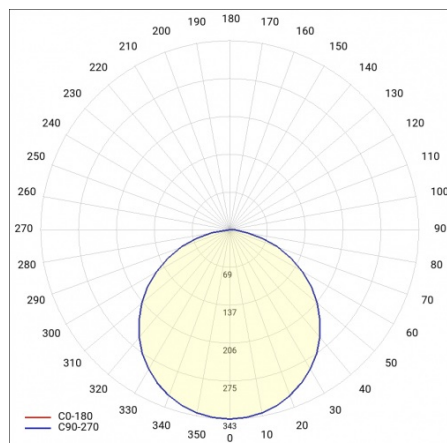

CORIA 4700LM 600MM DALI I KL IP44 CZARNY MAT 830 (50W)

PODROBNÁ PRODUKTOVÁ KARTA

TABULKA TECHNICKÝCH PARAMETRŮ

Nominální výkon [W]:	50	Barva těla:	černá mat
Zdroj světla:	LED modul	Rozměry (V/Š/H/V) [mm]:	ø600/86
Teplota barvy [K]:	3000	Stupeň těsnosti:	IP44
Světelný tok svítidla [lm]:	4700	DIMM DALI:	ano
Jmenovitý výkon svítidla [W]:	51	Montážní verze:	povrchová montáž
Typ difuzoru:	OPÁL	Provozní teplota [°C]:	od -17 do +35
Jmenovité napájecí napětí [V]:	220-240	Čistá hmotnost [kg]:	6.500
Frekvence [Hz]:	50-60	Index:	555435
Světelná účinnost svítidla [lm/W]:	92	EAN:	5905963555435
Energetická třída:	F	Typ kategorie:	downlight
Třída ochrany:	I	Certifikát CE:	224/2023
Index podání barev (Ra):	>80	Záruka [roky]:	5
SDCM:	≤ 3	Třída ETIM:	EC002892
Účinnost:	0.97	Manuál:	Download PDF
Životnost LED L70B50 [h]:	115000	Přík LDT:	Download
Materiál difuzoru:	PS		
Materiál karoserie:	práškově lakovaný ocelový plech		

SVĚTELNÁ KŘIVKA