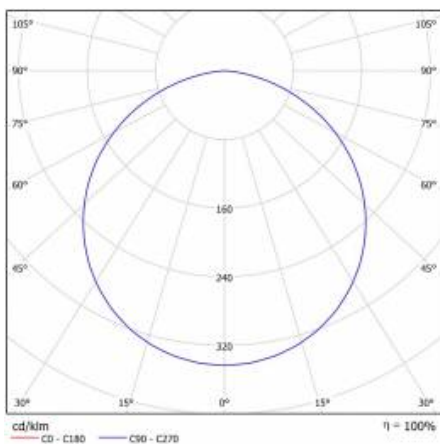

CORIA 4700LM 600MM DALI I KL IP44 BIAŁY MAT 830 (50W)

PODROBNÁ PRODUKTOVÁ KARTA

TABULKA TECHNICKÝCH PARAMETRŮ

Zdroj světla:	LED modul	Materiál karoserie:	práškově lakovaný ocelový plech
Nominální výkon [W]:	50	Barva těla:	bílá matná
Jmenovitý výkon svítidla [W]:	51	Rozměry (V/Š/H/V) [mm]:	ø600/86
Jmenovité napájecí napětí [V]:	220-240	Stupeň těsnosti:	IP44
Frekvence [Hz]:	50-60	Montážní verze:	povrchová montáž
Světelný tok svítidla [lm]:	4700	Provozní teplota [°C]:	od -17 do +35
Světelná účinnost svítidla [lm/W]:	92	DIMM DALI:	ano
Energetická třída:	F	Čistá hmotnost [kg]:	6.500
Třída ochrany:	I	Index:	555077
Teplota barvy [K]:	3000	EAN:	5905963555077
Index podání barev (Ra):	>80	Typ kategorie:	downlight
SDCM:	≤ 3	Certifikát CE:	224/2023
Účinník:	0.97	Záruka [roky]:	5
Životnost LED L70B50 [h]:	115000	Třída ETIM:	EC002892
Materiál difuzoru:	PS	Manuál:	Download PDF
Typ difuzoru:	OPÁL		

SVĚTELNÁ KŘIVKA