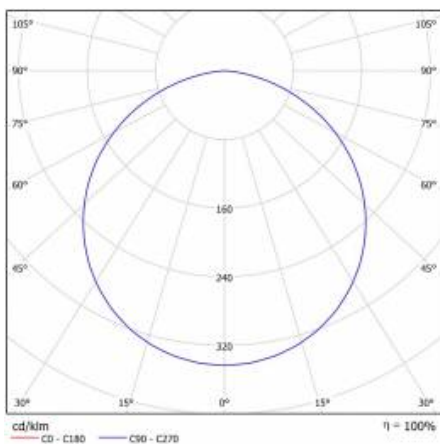

CORIA 4700LM 600MM DALI I KL IP20 ZWIESZANY CZARNY MAT 830 (50W)

PODROBNÁ PRODUKTOVÁ KARTA

TABULKA TECHNICKÝCH PARAMETRŮ

Zdroj světla:	LED modul	Materiál karoserie:	práškově lakovaný ocelový plech
Nominální výkon [W]:	50	Barva těla:	černá mat
Jmenovitý výkon svítidla [W]:	51	Rozměry (V/Š/H/V) [mm]:	ø600/86
Jmenovité napájecí napětí [V]:	220-240	Stupeň těsnosti:	IP20
Frekvence [Hz]:	50-60	Montážní verze:	závěsné
Světelný tok svítidla [lm]:	4700	Provozní teplota [°C]:	od -17 do +35
Světelná účinnost svítidla [lm/W]:	92	DIMM DALI:	ano
Energetická třída:	F	Čistá hmotnost [kg]:	6.500
Třída ochrany:	I	Index:	555527
Teplota barvy [K]:	3000	EAN:	5905963555527
Index podání barev (Ra):	>80	Typ kategorie:	downlight
SDCM:	≤ 3	Certifikát CE:	224/2023
Účinnost:	0.97	Záruka [roky]:	5
Životnost LED L70B50 [h]:	115000	Třída ETIM:	EC001743
Materiál difuzoru:	PS	Manuál:	Download PDF
Typ difuzoru:	OPÁL		

SVĚTELNÁ KŘIVKA