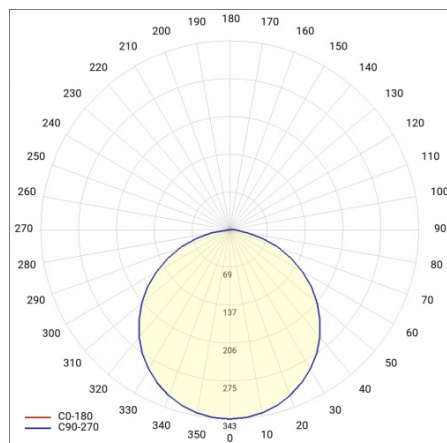

CORIA 4700LM 600MM DALI I KL IP20 ZWIESZANY CZARNY MAT 830 (50W)

PODROBNÁ PRODUKTOVÁ KARTA

TABULKA TECHNICKÝCH PARAMETRŮ

Nominální výkon [W]:	50	Barva těla:	černá mat
Zdroj světla:	LED modul	Rozměry (V/Š/H/V) [mm]:	ø600/86
Teplota barvy [K]:	3000	Stupeň těsnosti:	IP20
Světelný tok svítidla [lm]:	4700	DIMM DALI:	ano
Jmenovitý výkon svítidla [W]:	51	Montážní verze:	závěsné
Typ difuzoru:	OPÁL	Provozní teplota [°C]:	od -17 do +35
Jmenovité napájecí napětí [V]:	220-240	Čistá hmotnost [kg]:	6.500
Frekvence [Hz]:	50-60	Index:	555527
Světelná účinnost svítidla [lm/W]:	92	EAN:	5905963555527
Energetická třída:	F	Typ kategorie:	downlight
Třída ochrany:	I	Certifikát CE:	224/2023
Index podání barev (Ra):	>80	Záruka [roky]:	5
SDCM:	≤ 3	Třída ETIM:	EC001743
Účinnost:	0.97	Manuál:	Download PDF
Životnost LED L70B50 [h]:	115000	Přík LDT:	Download
Materiál difuzoru:	PS		
Materiál karoserie:	práškově lakovaný ocelový plech		

SVĚTELNÁ KŘIVKA