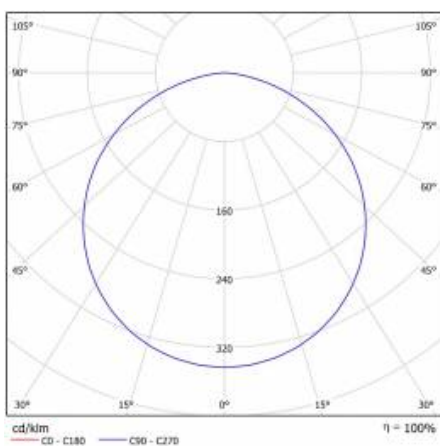

CORIA 4700LM 600MM DALI I KL IP20 ZWIESZANY BIAŁY MAT 830 (50W)

PODROBNÁ PRODUKTOVÁ KARTA

TABULKA TECHNICKÝCH PARAMETRŮ

Zdroj světla:	LED modul	Materiál karoserie:	práškově lakovaný ocelový plech
Nominální výkon [W]:	50	Barva těla:	bílá matná
Jmenovitý výkon svítidla [W]:	51	Rozměry (V/Š/H/V) [mm]:	ø600/86
Jmenovité napájecí napětí [V]:	220-240	Stupeň těsnosti:	IP20
Frekvence [Hz]:	50-60	Montážní verze:	závěsné
Světelný tok svítidla [lm]:	4700	Provozní teplota [°C]:	od -17 do +35
Světelná účinnost svítidla [lm/W]:	92	DIMM DALI:	ano
Energetická třída:	F	Čistá hmotnost [kg]:	6.500
Třída ochrany:	I	Index:	555169
Teplota barvy [K]:	3000	EAN:	5905963555169
Index podání barev (Ra):	>80	Typ kategorie:	downlight
SDCM:	≤ 3	Certifikát CE:	224/2023
Účinnost:	0.97	Záruka [roky]:	5
Životnost LED L70B50 [h]:	115000	Třída ETIM:	EC001743
Materiál difuzoru:	PS	Manuál:	Download PDF
Typ difuzoru:	OPÁL		

SVĚTELNÁ KŘIVKA