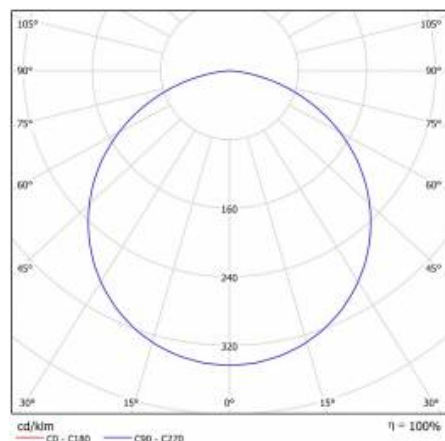

CORIA 1900LM 400MM I KL IP44 CZARNY MAT 840 (22W)

PODROBNÁ PRODUKTOVÁ KARTA

TABULKA TECHNICKÝCH PARAMETRŮ

Zdroj světla:	LED modul	Typ difuzoru:	OPÁL
Nominální výkon [W]:	22	Materiál karoserie:	práškově lakovaný ocelový plech
Jmenovitý výkon svítidla [W]:	23	Barva těla:	černá mat
Jmenovité napájecí napětí [V]:	220-240	Rozměry (V/Š/H/V) [mm]:	ø400/86
Frekvence [Hz]:	50-60	Stupeň těsnosti:	IP44
Světelný tok svítidla [lm]:	1900	Montážní verze:	povrchová montáž
Světelná účinnost svítidla [lm/W]:	82	Provozní teplota [°C]:	od -17 do +35
Energetická třída:	F	Čistá hmotnost [kg]:	3.400
Třída ochrany:	I	Index:	555565
Teplota barvy [K]:	4000	EAN:	5905963555565
Index podání barev (Ra):	>80	Typ kategorie:	downlight
SDCM:	≤ 3	Certifikát CE:	224/2023
Účinnost:	0.88	Záruka [roky]:	5
Životnost LED L70B50 [h]:	115000	Třída ETIM:	EC002892
Materiál difuzoru:	PS	Manuál:	Download PDF

SVĚTELNÁ KŘIVKA