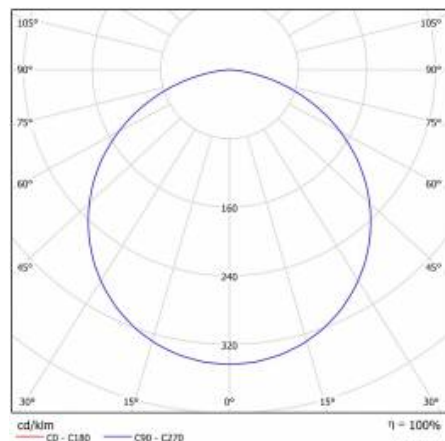

CORIA 1900LM 400MM I KL IP44 CZARNY MAT 840 (22W)

PODROBNÁ PRODUKTOVÁ KARTA

TABULKA TECHNICKÝCH PARAMETRŮ

Nominální výkon [W]:	22
Zdroj světla:	LED modul
Teplota barvy [K]:	4000
Světelný tok svítidla [lm]:	1900
Jmenovitý výkon svítidla [W]:	23
Typ difuzoru:	OPÁL
Jmenovité napájecí napětí [V]:	220-240
Frekvence [Hz]:	50-60
Světelná účinnost svítidla [lm/W]:	82
Energetická třída:	F
Třída ochrany:	I
Index podání barev (Ra):	>80
SDCM:	≤ 3
Účinník:	0.88
Životnost LED L70B50 [h]:	115000
Materiál difuzoru:	PS
Materiál karoserie:	práškově lakovaný ocelový plech

Barva těla:	černá mat
Rozměry (V/Š/H/V) [mm]:	ø400/86
Stupeň těsnosti:	IP44
Montážní verze:	povrchová montáž
Provozní teplota [°C]:	od -17 do +35
Čistá hmotnost [kg]:	3.400
Index:	555565
EAN:	5905963555565
Typ kategorie:	downlight
Certifikát CE:	224/2023
Záruka [roky]:	5
Třída ETIM:	EC002892
Manuál:	Download PDF
Plik LDT:	Download

SVĚTELNÁ KŘIVKA