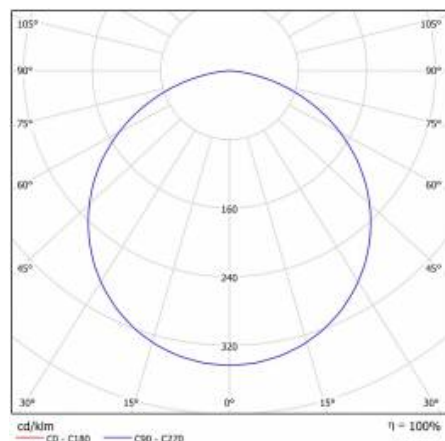

CORIA 1900LM 400MM I KL IP44 BIAŁY MAT 840 (22W)

PODROBNÁ PRODUKTOVÁ KARTA

TABULKA TECHNICKÝCH PARAMETRŮ

Zdroj světla:	LED modul	Typ difuzoru:	OPÁL
Nominální výkon [W]:	22	Materiál karoserie:	práškově lakovaný ocelový plech
Jmenovitý výkon svítidla [W]:	23	Barva těla:	bílá matná
Jmenovité napájecí napětí [V]:	220-240	Rozměry (V/Š/H/V) [mm]:	ø400/86
Frekvence [Hz]:	50-60	Stupeň těsnosti:	IP44
Světelný tok svítidla [lm]:	1900	Montážní verze:	povrchová montáž
Světelná účinnost svítidla [lm/W]:	82	Provozní teplota [°C]:	od -17 do +35
Energetická třída:	F	Čistá hmotnost [kg]:	3.400
Třída ochrany:	I	Index:	555206
Teplota barvy [K]:	4000	EAN:	5905963555206
Index podání barev (Ra):	>80	Typ kategorie:	downlight
SDCM:	≤ 3	Certifikát CE:	224/2023
Účinnost:	0.88	Záruka [roky]:	5
Životnost LED L70B50 [h]:	115000	Třída ETIM:	EC002892
Materiál difuzoru:	PS	Manuál:	Download PDF

SVĚTELNÁ KŘIVKA