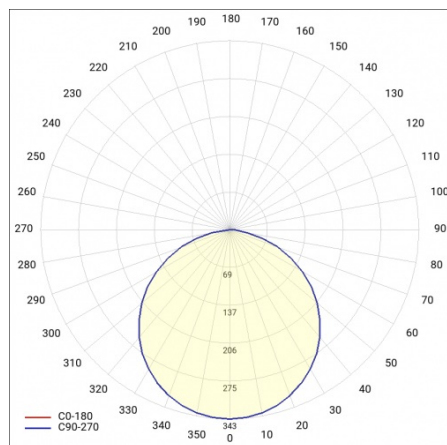

CORIA 1900LM 400MM I KL IP44 BIAŁY MAT 840 (22W)

PODROBNÁ PRODUKTOVÁ KARTA

TABULKA TECHNICKÝCH PARAMETRŮ

Nominální výkon [W]:	22	Barva těla:	bílá matná
Zdroj světla:	LED modul	Rozměry (V/Š/H/V) [mm]:	ø400/86
Teplota barvy [K]:	4000	Stupeň těsnosti:	IP44
Světelný tok svítidla [lm]:	1900	Montážní verze:	povrchová montáž
Jmenovitý výkon svítidla [W]:	23	Provozní teplota [°C]:	od -17 do +35
Typ difuzoru:	OPÁL	Čistá hmotnost [kg]:	3.400
Jmenovité napájecí napětí [V]:	220-240	Index:	555206
Frekvence [Hz]:	50-60	EAN:	5905963555206
Světelná účinnost svítidla [lm/W]:	82	Typ kategorie:	downlight
Energetická třída:	F	Certifikát CE:	224/2023
Třída ochrany:	I	Záruka [roky]:	5
Index podání barev (Ra):	>80	Třída ETIM:	EC002892
SDCM:	≤ 3	Manuál:	Download PDF
Účinník:	0.88	Přík LDT:	Download
Životnost LED L70B50 [h]:	115000		
Materiál difuzoru:	PS		
Materiál karoserie:	práškově lakovaný ocelový plech		

SVĚTELNÁ KŘIVKA