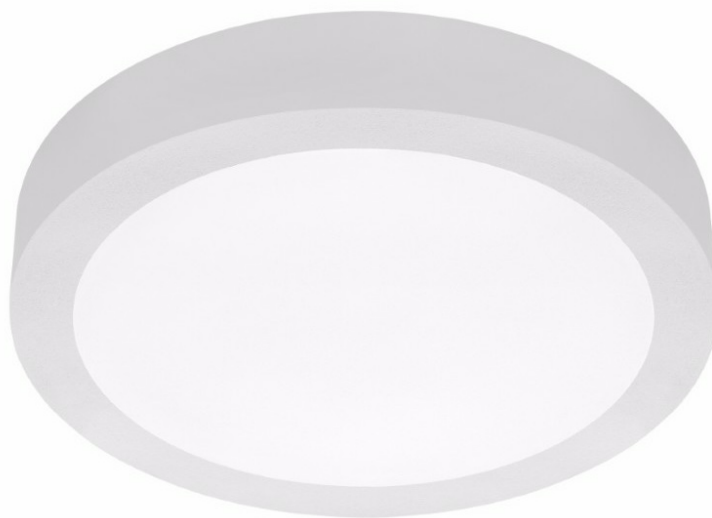

CORIA 1900LM 400MM I KL IP44 BIAŁY MAT 840 (22W)

PODROBNÁ PRODUKTOVÁ KARTA

TECHNICKÉ PARAMETRY

Index:	555206
Stupeň těsnosti:	IP44
Nominální výkon [W]:	22
Světelný tok svítidla [lm]*:	1900
Teplota barvy [K]:	4000
Index podání barev (Ra):	>80
Energetická třída:	F
Materiál karoserie:	práškově lakovaný ocelový plech
Barva těla:	bílá matná
Materiál difuzoru:	PS

VLASTNOSTI PRODUKTU

Kulaté svítidlo LED s velkým průměrem a integrovaným úsporným světelným zdrojem zaručuje vysoký světelný tok a rovnoměrné rozložení světla. Jeho tělo je vyrobeno z bílé práškově lakované oceli a difuzor je z opálového PMMA. Výborně se osvědčí při navrhování nových aplikací i při nahrazování tradičních svítidel energeticky úspornými LED řešeními. Specifikace: teplota barev 3000K, 4000K; CRI>80; životnost modulů LED 50 000 hodin (L70B50) ta = 25 °C. Závěsné a elektrické kabely nejsou součástí dodávky (k dispozici jako příslušenství).

APLIKACE

Svítidlo je určeno pro vnitřní použití. Díky dobrému osvětlení povrchu a rovnoměrnému rozložení světla se hodí zejména jako hlavní zdroj světla v reprezentativních místnostech a chodbách.

CORIA 1900LM 400MM I KL IP44 BIAŁY MAT 840 (22W)