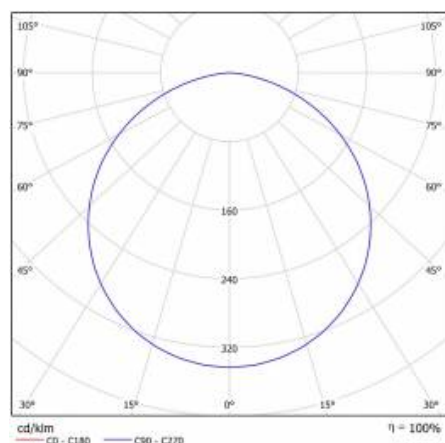

CORIA 1900LM 400MM I KL IP44 BIAŁY MAT 840 (22W)

PODROBNÁ PRODUKTOVÁ KARTA

TABULKA TECHNICKÝCH PARAMETRŮ

Zdroj světla:	LED modul	Typ difuzoru:	OPÁL
Nominální výkon [W]:	22	Materiál karoserie:	práškově lakovaný ocelový plech
Jmenovitý výkon svítidla [W]:	23	Barva těla:	bílá matná
Jmenovité napájecí napětí [V]:	220-240	Rozměry (V/Š/H/V) [mm]:	ø400/86
Frekvence [Hz]:	50-60	Stupeň těsnosti:	IP44
Světelný tok svítidla [lm]:	1900	Montážní verze:	povrchová montáž
Světelná účinnost svítidla [lm/W]:	82	Provozní teplota [°C]:	od -17 do +35
Energetická třída:	F	Čistá hmotnost [kg]:	3.400
Třída ochrany:	I	Index:	555206
Teplota barvy [K]:	4000	EAN:	5905963555206
Index podání barev (Ra):	>80	Typ kategorie:	downlight
SDCM:	≤ 3	Certifikát CE:	224/2023
Účinnost:	0.88	Záruka [roky]:	5
Životnost LED L70B50 [h]:	115000	Třída ETIM:	EC002892
Materiál difuzoru:	PS	Manuál:	Download PDF

SVĚTELNÁ KŘIVKA