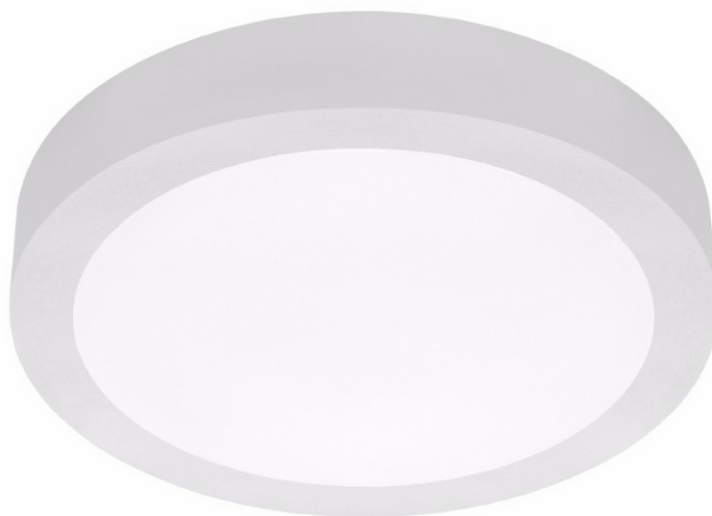

CORIA 1900LM 400MM I KL IP44 BIAŁY MAT 840 (22W)

PODROBNÁ PRODUKTOVÁ KARTA

TECHNICKÉ PARAMETRY

Index:	555206
Stupeň těsnosti:	IP44
Nominální výkon [W]:	22
Světelný tok svítidla [lm]*:	1900
Teplota barvy [K]:	4000
Index podání barev (Ra):	>80
Energetická třída:	F
Materiál karoserie:	práškově lakovaný ocelový plech
Barva těla:	bílá matná
Materiál difuzoru:	PS

VLASTNOSTI PRODUKTU

Kulaté svítidlo LED s velkým průměrem a integrovaným úsporným světelným zdrojem zaručuje vysoký světelný tok a rovnoměrné rozložení světla. Jeho tělo je vyrobeno z bílé práškově lakované oceli a difuzor je z opálového PMMA. Výborně se osvědčí při navrhování nových aplikací i při nahrazování tradičních svítidel energeticky úspornými LED řešeními. Specifikace: teplota barev 3000K, 4000K; CRI>80; životnost modulů LED 50 000 hodin (L70B50) ta = 25 °C. Závěsné a elektrické kabely nejsou součástí dodávky (k dispozici jako příslušenství).

APLIKACE

Svítidlo je určeno pro vnitřní použití. Díky dobrému osvětlení povrchu a rovnoměrnému rozložení světla se hodí zejména jako hlavní zdroj světla v reprezentativních místnostech a chodbách.

CORIA 1900LM 400MM I KL IP44 BIAŁY MAT 840 (22W)

PODROBNÁ PRODUKTOVÁ KARTA

TABULKA TECHNICKÝCH PARAMETRŮ

Zdroj světla:	LED modul	Typ difuzoru:	OPÁL
Nominální výkon [W]:	22	Materiál karoserie:	práškově lakovaný ocelový plech
Jmenovitý výkon svítidla [W]:	23	Barva těla:	bílá matná
Jmenovité napájecí napětí [V]:	220-240	Rozměry (V/Š/H/V) [mm]:	ø400/86
Frekvence [Hz]:	50-60	Stupeň těsnosti:	IP44
Světelný tok svítidla [lm]:	1900	Montážní verze:	povrchová montáž
Světelná účinnost svítidla [lm/W]:	82	Provozní teplota [°C]:	od -17 do +35
Energetická třída:	F	Čistá hmotnost [kg]:	3.400
Třída ochrany:	I	Index:	555206
Teplota barvy [K]:	4000	EAN:	5905963555206
Index podání barev (Ra):	>80	Typ kategorie:	downlight
SDCM:	≤ 3	Certifikát CE:	224/2023
Účinnost:	0.88	Záruka [roky]:	5
Životnost LED L70B50 [h]:	115000	Třída ETIM:	EC002892
Materiál difuzoru:	PS	Manuál:	Download PDF