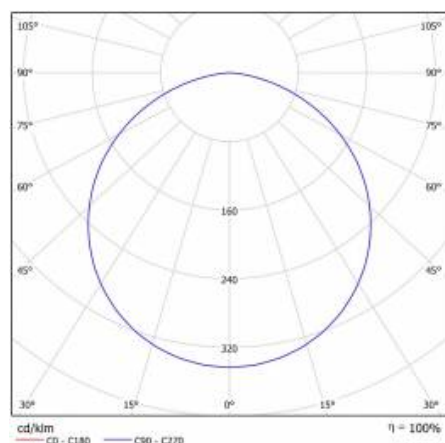

CORIA 1900LM 400MM I KL IP20 ZWIESZANY CZARNY MAT 840 (22W)

PODROBNÁ PRODUKTOVÁ KARTA

TABULKA TECHNICKÝCH PARAMETRŮ

Zdroj světla:	LED modul	Typ difuzoru:	OPÁL
Nominální výkon [W]:	22	Materiál karoserie:	práškově lakovaný ocelový plech
Jmenovitý výkon svítidla [W]:	23	Barva těla:	černá mat
Jmenovité napájecí napětí [V]:	220-240	Rozměry (V/Š/H/V) [mm]:	ø400/86
Frekvence [Hz]:	50-60	Stupeň těsnosti:	IP20
Světelný tok svítidla [lm]:	1900	Montážní verze:	závěsné
Světelná účinnost svítidla [lm/W]:	82	Provozní teplota [°C]:	od -17 do +35
Energetická třída:	F	Čistá hmotnost [kg]:	3.400
Třída ochrany:	I	Index:	555657
Teplota barvy [K]:	4000	EAN:	5905963555657
Index podání barev (Ra):	>80	Typ kategorie:	downlight
SDCM:	≤ 3	Certifikát CE:	224/2023
Účinnost:	0.88	Záruka [roky]:	5
Životnost LED L70B50 [h]:	115000	Třída ETIM:	EC001743
Materiál difuzoru:	PS	Manuál:	Download PDF

SVĚTELNÁ KŘIVKA