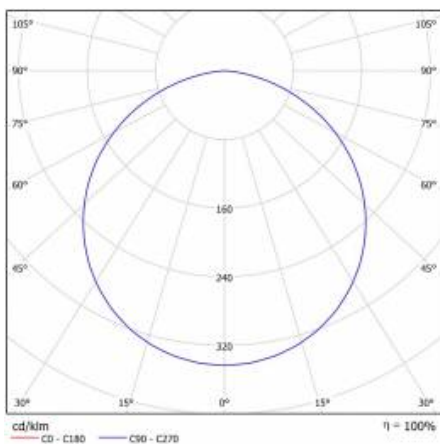

CORIA 1900LM 400MM DALI I KL IP44 CZARNY MAT 840 (22W)

PODROBNÁ PRODUKTOVÁ KARTA

TABULKA TECHNICKÝCH PARAMETRŮ

Zdroj světla:	LED modul	Materiál karoserie:	práškově lakovaný ocelový plech
Nominální výkon [W]:	22	Barva těla:	černá mat
Jmenovitý výkon svítidla [W]:	23	Rozměry (V/Š/H/V) [mm]:	ø400/86
Jmenovité napájecí napětí [V]:	220-240	Stupeň těsnosti:	IP44
Frekvence [Hz]:	50-60	Montážní verze:	povrchová montáž
Světelný tok svítidla [lm]:	1900	Provozní teplota [°C]:	od -17 do +35
Světelná účinnost svítidla [lm/W]:	82	DIMM DALI:	ano
Energetická třída:	F	Čistá hmotnost [kg]:	3.400
Třída ochrany:	I	Index:	555626
Teplota barvy [K]:	4000	EAN:	5905963555626
Index podání barev (Ra):	>80	Typ kategorie:	downlight
SDCM:	≤ 3	Certifikát CE:	224/2023
Účinnost:	0.88	Záruka [roky]:	5
Životnost LED L70B50 [h]:	115000	Třída ETIM:	EC002892
Materiál difuzoru:	PS	Manuál:	Download PDF
Typ difuzoru:	OPÁL		

SVĚTELNÁ KŘIVKA