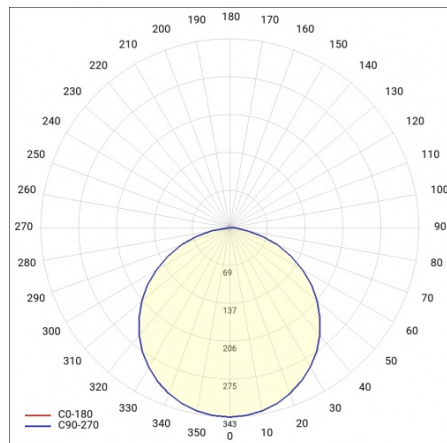

CORIA 1900LM 400MM DALI I KL IP44 BIAŁY MAT 840 (22W)

PODROBNÁ PRODUKTOVÁ KARTA

TABULKA TECHNICKÝCH PARAMETRŮ

Nominální výkon [W]:	22	Barva těla:	bílá matná
Zdroj světla:	LED modul	Rozměry (V/Š/H/V) [mm]:	ø400/86
Teplota barvy [K]:	4000	Stupeň těsnosti:	IP44
Světelný tok svítidla [lm]:	1900	DIMM DALI:	ano
Jmenovitý výkon svítidla [W]:	23	Montážní verze:	povrchová montáž
Typ difuzoru:	OPÁL	Provozní teplota [°C]:	od -17 do +35
Jmenovité napájecí napětí [V]:	220-240	Čistá hmotnost [kg]:	3.400
Frekvence [Hz]:	50-60	Index:	555268
Světelná účinnost svítidla [lm/W]:	82	EAN:	5905963555268
Energetická třída:	F	Typ kategorie:	downlight
Třída ochrany:	I	Certifikát CE:	224/2023
Index podání barev (Ra):	>80	Záruka [roky]:	5
SDCM:	≤ 3	Třída ETIM:	EC002892
Účinek:	0.88	Manuál:	Download PDF
Životnost LED L70B50 [h]:	115000	Přík LDT:	Download
Materiál difuzoru:	PS		
Materiál karoserie:	práškově lakovaný ocelový plech		

SVĚTELNÁ KŘIVKA