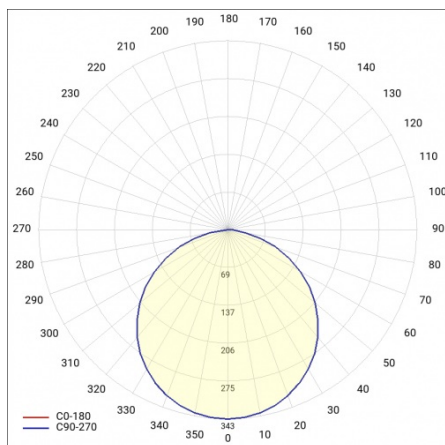

CORIA 1900LM 400MM DALI I KL IP20 ZWIESZANY CZARNY MAT 840 (22W)

PODROBNÁ PRODUKTOVÁ KARTA

TABULKA TECHNICKÝCH PARAMETRŮ

Nominální výkon [W]:	22	Barva těla:	černá mat
Zdroj světla:	LED modul	Rozměry (V/Š/H/V) [mm]:	ø400/86
Teplota barvy [K]:	4000	Stupeň těsnosti:	IP20
Světelný tok svítidla [lm]:	1900	DIMM DALI:	ano
Jmenovitý výkon svítidla [W]:	23	Montážní verze:	závěsné
Typ difuzoru:	OPÁL	Provozní teplota [°C]:	od -17 do +35
Jmenovité napájecí napětí [V]:	220-240	Čistá hmotnost [kg]:	3.400
Frekvence [Hz]:	50-60	Index:	555718
Světelná účinnost svítidla [lm/W]:	82	EAN:	5905963555718
Energetická třída:	F	Typ kategorie:	downlight
Třída ochrany:	I	Certifikát CE:	224/2023
Index podání barev (Ra):	>80	Záruka [roky]:	5
SDCM:	≤ 3	Třída ETIM:	EC001743
Účinnost:	0.88	Manuál:	Download PDF
Životnost LED L70B50 [h]:	115000	Přík LDT:	Download
Materiál difuzoru:	PS		
Materiál karoserie:	práškově lakovaný ocelový plech		

SVĚTELNÁ KŘIVKA