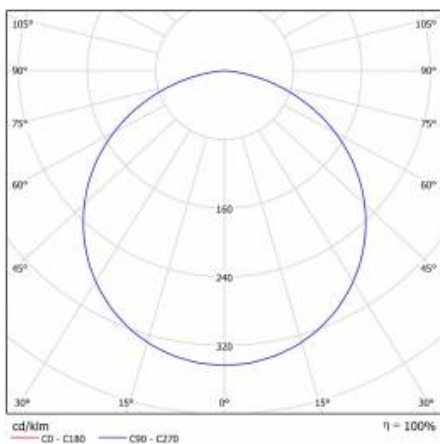

CORIA 1900LM 400MM DALI I KL IP20 ZWIESZANY BIAŁY MAT 840 (22W)

PODROBNÁ PRODUKTOVÁ KARTA

TABULKA TECHNICKÝCH PARAMETRŮ

Zdroj světla:	LED modul	Materiál karoserie:	práškově lakovaný ocelový plech
Nominální výkon [W]:	22	Barva těla:	bílá matná
Jmenovitý výkon svítidla [W]:	23	Rozměry (V/Š/H/V) [mm]:	ø400/86
Jmenovité napájecí napětí [V]:	220-240	Stupeň těsnosti:	IP20
Frekvence [Hz]:	50-60	Montážní verze:	závěsné
Světelný tok svítidla [lm]:	1900	Provozní teplota [°C]:	od -17 do +35
Světelná účinnost svítidla [lm/W]:	82	DIMM DALI:	ano
Energetická třída:	F	Čistá hmotnost [kg]:	3.400
Třída ochrany:	I	Index:	555350
Teplota barvy [K]:	4000	EAN:	5905963555350
Index podání barev (Ra):	>80	Typ kategorie:	downlight
SDCM:	≤ 3	Certifikát CE:	224/2023
Účinnost:	0.88	Záruka [roky]:	5
Životnost LED L70B50 [h]:	115000	Třída ETIM:	EC001743
Materiál difuzoru:	PS	Manuál:	Download PDF
Typ difuzoru:	OPÁL		

SVĚTELNÁ KŘIVKA