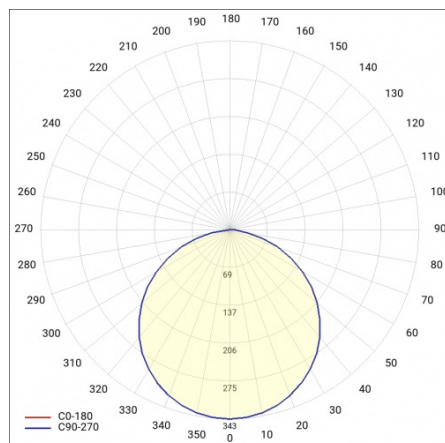

CORIA 1900LM 400MM DALI I KL IP20 ZWIESZANY BIAŁY MAT 840 (22W)

PODROBNÁ PRODUKTOVÁ KARTA

TABULKA TECHNICKÝCH PARAMETRŮ

Nominální výkon [W]:	22	Barva těla:	bílá matná
Zdroj světla:	LED modul	Rozměry (V/Š/H/V) [mm]:	ø400/86
Teplota barvy [K]:	4000	Stupeň těsnosti:	IP20
Světelný tok svítidla [lm]:	1900	DIMM DALI:	ano
Jmenovitý výkon svítidla [W]:	23	Montážní verze:	závěsné
Typ difuzoru:	OPÁL	Provozní teplota [°C]:	od -17 do +35
Jmenovité napájecí napětí [V]:	220-240	Čistá hmotnost [kg]:	3.400
Frekvence [Hz]:	50-60	Index:	555350
Světelná účinnost svítidla [lm/W]:	82	EAN:	5905963555350
Energetická třída:	F	Typ kategorie:	downlight
Třída ochrany:	I	Certifikát CE:	224/2023
Index podání barev (Ra):	>80	Záruka [roky]:	5
SDCM:	≤ 3	Třída ETIM:	EC001743
Účinek:	0.88	Manuál:	Download PDF
Životnost LED L70B50 [h]:	115000	Přík LDT:	Download
Materiál difuzoru:	PS		
Materiál karoserie:	práškově lakovaný ocelový plech		

SVĚTELNÁ KŘIVKA