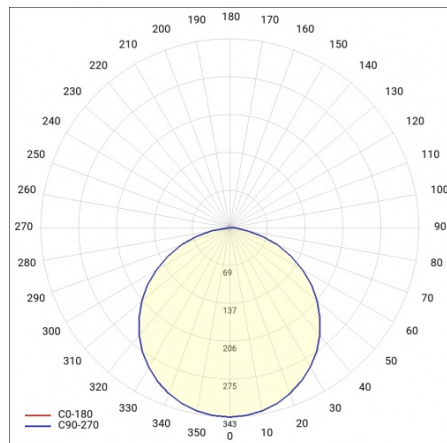

CORIA 1750LM 400MM I KL IP44 CZARNY MAT 830 (22W)

PODROBNÁ PRODUKTOVÁ KARTA

TABULKA TECHNICKÝCH PARAMETRŮ

Nominální výkon [W]:	22	Barva těla:	černá mat
Zdroj světla:	LED modul	Rozměry (V/Š/H/V) [mm]:	ø400/86
Teplota barvy [K]:	3000	Stupeň těsnosti:	IP44
Světelný tok svítidla [lm]:	1750	Montážní verze:	povrchová montáž
Jmenovitý výkon svítidla [W]:	23	Provozní teplota [°C]:	od -17 do +35
Typ difuzoru:	OPÁL	Čistá hmotnost [kg]:	3.400
Jmenovité napájecí napětí [V]:	220-240	Index:	555381
Frekvence [Hz]:	50-60	EAN:	5905963555381
Světelná účinnost svítidla [lm/W]:	76	Typ kategorie:	downlight
Energetická třída:	F	Certifikát CE:	224/2023
Třída ochrany:	I	Záruka [roky]:	5
Index podání barev (Ra):	>80	Třída ETIM:	EC002892
SDCM:	≤ 3	Manuál:	Download PDF
Účinnost:	0.88	Přík LDT:	Download
Životnost LED L70B50 [h]:	115000		
Materiál difuzoru:	PS		
Materiál karoserie:	práškově lakovaný ocelový plech		

SVĚTELNÁ KŘIVKA