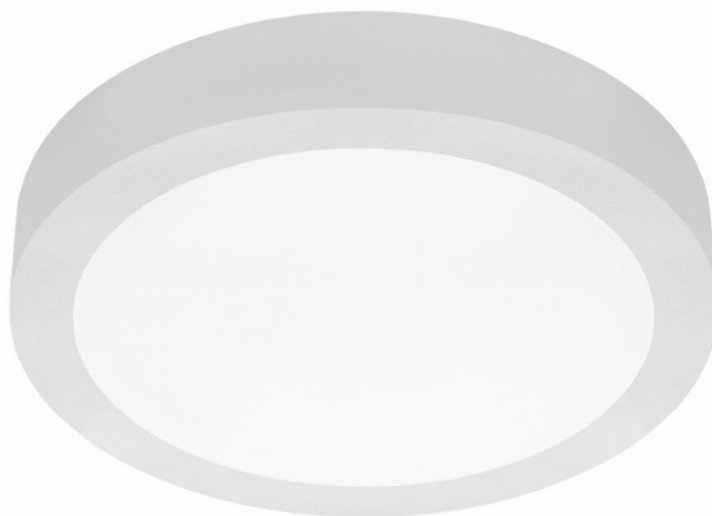

CORIA 1750LM 400MM I KL IP44 BIAŁY MAT 830 (22W)

PODROBNÁ PRODUKTOVÁ KARTA

TECHNICKÉ PARAMETRY

Index:	555022
Stupeň těsnosti:	IP44
Nominální výkon [W]:	22
Světelný tok svítidla [lm]*:	1750
Teplota barvy [K]:	3000
Index podání barev (Ra):	>80
Energetická třída:	F
Materiál karoserie:	práškově lakovaný ocelový plech
Barva těla:	bílá matná
Materiál difuzoru:	PS

VLASTNOSTI PRODUKTU

Kulaté svítidlo LED s velkým průměrem a integrovaným úsporným světelným zdrojem zaručuje vysoký světelný tok a rovnoměrné rozložení světla. Jeho tělo je vyrobeno z bílé práškově lakované oceli a difuzor je z opálového PMMA. Výborně se osvědčí při navrhování nových aplikací i při nahrazování tradičních svítidel energeticky úspornými LED řešeními. Specifikace: teplota barev 3000K, 4000K; CRI>80; životnost modulů LED 50 000 hodin (L70B50) ta = 25 °C. Závěsné a elektrické kabely nejsou součástí dodávky (k dispozici jako příslušenství).

APLIKACE

Svítidlo je určeno pro vnitřní použití. Díky dobrému osvětlení povrchu a rovnoměrnému rozložení světla se hodí zejména jako hlavní zdroj světla v reprezentativních místnostech a chodbách.

CORIA 1750LM 400MM I KL IP44 BIAŁY MAT 830 (22W)