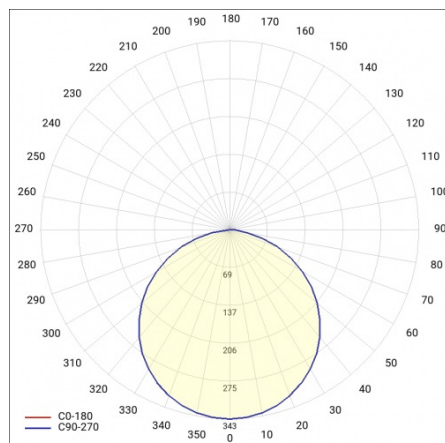

CORIA 1750LM 400MM I KL IP20 ZWIESZANY CZARNY MAT 830 (22W)

PODROBNÁ PRODUKTOVÁ KARTA

TABULKA TECHNICKÝCH PARAMETRŮ

Nominální výkon [W]:	22	Barva těla:	černá mat
Zdroj světla:	LED modul	Rozměry (V/Š/H/V) [mm]:	ø400/86
Teplota barvy [K]:	3000	Stupeň těsnosti:	IP20
Světelný tok svítidla [lm]:	1750	Montážní verze:	závěsné
Jmenovitý výkon svítidla [W]:	23	Provozní teplota [°C]:	od -17 do +35
Typ difuzoru:	OPÁL	Čistá hmotnost [kg]:	3.400
Jmenovité napájecí napětí [V]:	220-240	Index:	555473
Frekvence [Hz]:	50-60	EAN:	5905963555473
Světelná účinnost svítidla [lm/W]:	76	Typ kategorie:	downlight
Energetická třída:	F	Certifikát CE:	224/2023
Třída ochrany:	I	Záruka [roky]:	5
Index podání barev (Ra):	>80	Třída ETIM:	EC001743
SDCM:	≤ 3	Manuál:	Download PDF
Účinník:	0.88	Přík LDT:	Download
Životnost LED L70B50 [h]:	115000		
Materiál difuzoru:	PS		
Materiál karoserie:	práškově lakovaný ocelový plech		

SVĚTELNÁ KŘIVKA