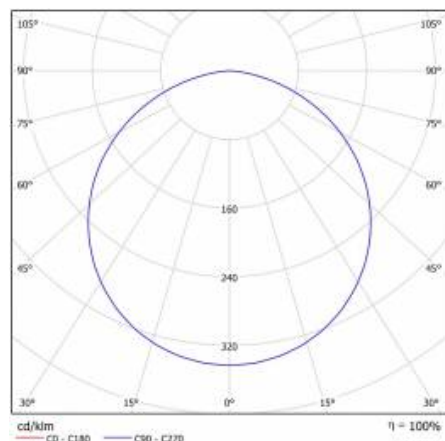

CORIA 1750LM 400MM I KL IP20 ZWIESZANY CZARNY MAT 830 (22W)

PODROBNÁ PRODUKTOVÁ KARTA

TABULKA TECHNICKÝCH PARAMETRŮ

Zdroj světla:	LED modul	Typ difuzoru:	OPÁL
Nominální výkon [W]:	22	Materiál karoserie:	práškově lakovaný ocelový plech
Jmenovitý výkon svítidla [W]:	23	Barva těla:	černá mat
Jmenovité napájecí napětí [V]:	220-240	Rozměry (V/Š/H/V) [mm]:	ø400/86
Frekvence [Hz]:	50-60	Stupeň těsnosti:	IP20
Světelný tok svítidla [lm]:	1750	Montážní verze:	závěsné
Světelná účinnost svítidla [lm/W]:	76	Provozní teplota [°C]:	od -17 do +35
Energetická třída:	F	Čistá hmotnost [kg]:	3.400
Třída ochrany:	I	Index:	555473
Teplota barvy [K]:	3000	EAN:	5905963555473
Index podání barev (Ra):	>80	Typ kategorie:	downlight
SDCM:	≤ 3	Certifikát CE:	224/2023
Účinnost:	0.88	Záruka [roky]:	5
Životnost LED L70B50 [h]:	115000	Třída ETIM:	EC001743
Materiál difuzoru:	PS	Manuál:	Download PDF

SVĚTELNÁ KŘIVKA