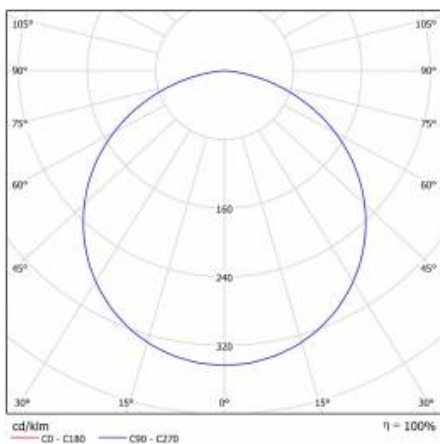

CORIA 1750LM 400MM DALI I KL IP44 CZARNY MAT 830 (22W)

PODROBNÁ PRODUKTOVÁ KARTA

TABULKA TECHNICKÝCH PARAMETRŮ

Zdroj světla:	LED modul	Materiál karoserie:	práškově lakovaný ocelový plech
Nominální výkon [W]:	22	Barva těla:	černá mat
Jmenovitý výkon svítidla [W]:	23	Rozměry (V/Š/H/V) [mm]:	ø400/86
Jmenovité napájecí napětí [V]:	220-240	Stupeň těsnosti:	IP44
Frekvence [Hz]:	50-60	Montážní verze:	povrchová montáž
Světelný tok svítidla [lm]:	1750	Provozní teplota [°C]:	od -17 do +35
Světelná účinnost svítidla [lm/W]:	76	DIMM DALI:	ano
Energetická třída:	F	Čistá hmotnost [kg]:	3.400
Třída ochrany:	I	Index:	555442
Teplota barvy [K]:	3000	EAN:	5905963555442
Index podání barev (Ra):	>80	Typ kategorie:	downlight
SDCM:	≤ 3	Certifikát CE:	224/2023
Účinnost:	0.88	Záruka [roky]:	5
Životnost LED L70B50 [h]:	115000	Třída ETIM:	EC002892
Materiál difuzoru:	PS	Manuál:	Download PDF
Typ difuzoru:	OPÁL		

SVĚTELNÁ KŘIVKA