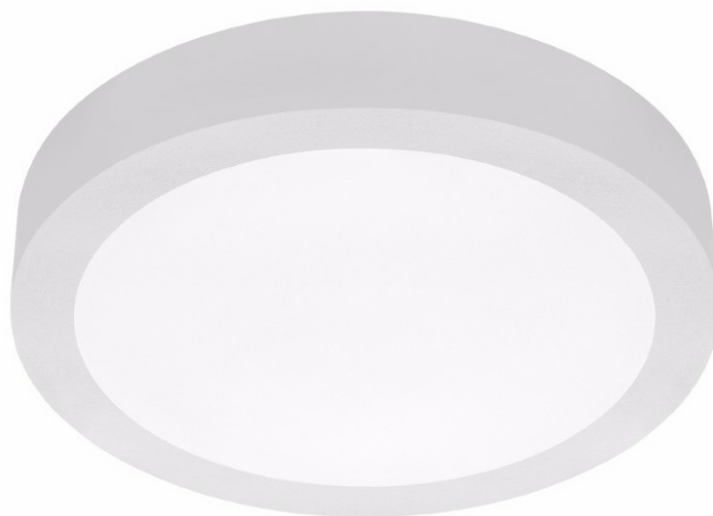

# CORIA 1750LM 400MM DALI I KL IP44 BIAŁY MAT 830 (22W)

PODROBNÁ PRODUKTOVÁ KARTA

## VLASTNOSTI PRODUKTU

Kulaté svítidlo LED s velkým průměrem a integrovaným úsporným světelným zdrojem zaručuje vysoký světelný tok a rovnoměrné rozložení světla. Jeho tělo je vyrobeno z bílé práškově lakované oceli a difuzor je z opálového PMMA. Výborně se osvědčí při navrhování nových aplikací i při nahrazování tradičních svítidel energeticky úspornými LED řešeními. Specifikace: teplota barev 3000K, 4000K; CRI>80; životnost modulů LED 50 000 hodin (L70B50) ta = 25 °C. Závěsné a elektrické kabely nejsou součástí dodávky (k dispozici jako příslušenství).

## APLIKACE

Svítidlo je určeno pro vnitřní použití. Díky dobrému osvětlení povrchu a rovnoměrnému rozložení světla se hodí zejména jako hlavní zdroj světla v reprezentativních místnostech a chodbách.