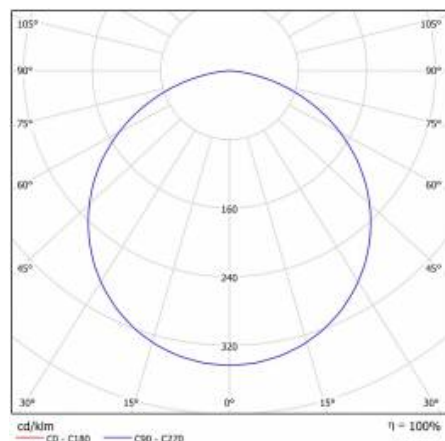

CORIA 11050LM 900MM I KL IP44 CZARNY MAT 840 (100W)

PODROBNÁ PRODUKTOVÁ KARTA

TABULKA TECHNICKÝCH PARAMETRŮ

Zdroj světla:	LED modul	Typ difuzoru:	OPÁL
Nominální výkon [W]:	100	Materiál karoserie:	práškově lakovaný ocelový plech
Jmenovitý výkon svítidla [W]:	114	Barva těla:	černá mat
Jmenovité napájecí napětí [V]:	220-240	Rozměry (V/Š/H/V) [mm]:	ø900/86
Frekvence [Hz]:	50-60	Stupeň těsnosti:	IP44
Světelný tok svítidla [lm]:	11050	Montážní verze:	povrchová montáž
Světelná účinnost svítidla [lm/W]:	96	Provozní teplota [°C]:	od -17 do +35
Energetická třída:	E	Čistá hmotnost [kg]:	9.800
Třída ochrany:	I	Index:	555541
Teplota barvy [K]:	4000	EAN:	5905963555541
Index podání barev (Ra):	>80	Typ kategorie:	downlight
SDCM:	≤ 3	Certifikát CE:	224/2023
Účinnost:	0.97	Záruka [roky]:	5
Životnost LED L70B50 [h]:	115000	Třída ETIM:	EC002892
Materiál difuzoru:	PS	Manuál:	Download PDF

SVĚTELNÁ KŘIVKA