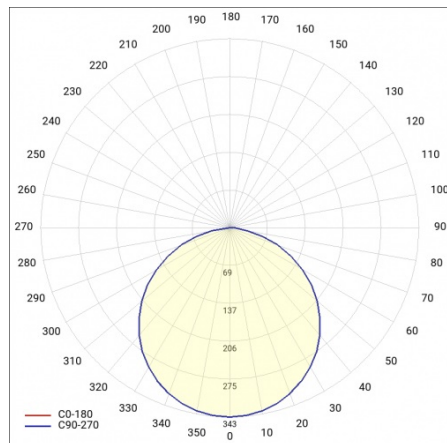

CORIA 11050LM 900MM I KL IP44 BIAŁY MAT 840 (100W)

PODROBNÁ PRODUKTOVÁ KARTA

TABULKA TECHNICKÝCH PARAMETRŮ

Nominální výkon [W]:	100	Barva těla:	bílá matná
Zdroj světla:	LED modul	Rozměry (V/Š/H/V) [mm]:	ø900/86
Teplota barvy [K]:	4000	Stupeň těsnosti:	IP44
Světelný tok svítidla [lm]:	11050	Montážní verze:	povrchová montáž
Jmenovitý výkon svítidla [W]:	114	Provozní teplota [°C]:	od -17 do +35
Typ difuzoru:	OPÁL	Čistá hmotnost [kg]:	9.800
Jmenovité napájecí napětí [V]:	220-240	Index:	555183
Frekvence [Hz]:	50-60	EAN:	5905963555183
Světelná účinnost svítidla [lm/W]:	96	Typ kategorie:	downlight
Energetická třída:	E	Certifikát CE:	224/2023
Třída ochrany:	I	Záruka [roky]:	5
Index podání barev (Ra):	>80	Třída ETIM:	EC002892
SDCM:	≤ 3	Manuál:	Download PDF
Účinnost:	0.97	Přík LDT:	Download
Životnost LED L70B50 [h]:	115000		
Materiál difuzoru:	PS		
Materiál karoserie:	práškově lakovaný ocelový plech		

SVĚTELNÁ KŘIVKA