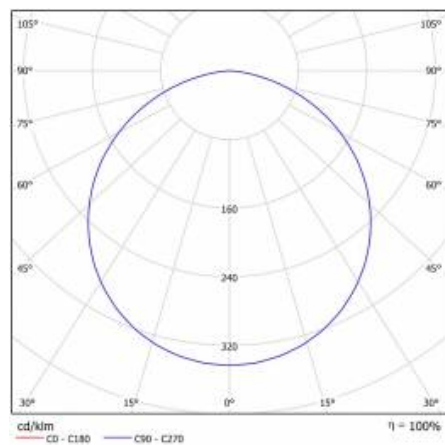

CORIA 11050LM 900MM I KL IP44 BIAŁY MAT 840 (100W)

PODROBNÁ PRODUKTOVÁ KARTA

TABULKA TECHNICKÝCH PARAMETRŮ

Zdroj světla:	LED modul	Typ difuzoru:	OPÁL
Nominální výkon [W]:	100	Materiál karoserie:	práškově lakovaný ocelový plech
Jmenovitý výkon svítidla [W]:	114	Barva těla:	bílá matná
Jmenovité napájecí napětí [V]:	220-240	Rozměry (V/Š/H/V) [mm]:	ø900/86
Frekvence [Hz]:	50-60	Stupeň těsnosti:	IP44
Světelný tok svítidla [lm]:	11050	Montážní verze:	povrchová montáž
Světelná účinnost svítidla [lm/W]:	96	Provozní teplota [°C]:	od -17 do +35
Energetická třída:	E	Čistá hmotnost [kg]:	9.800
Třída ochrany:	I	Index:	555183
Teplota barvy [K]:	4000	EAN:	5905963555183
Index podání barev (Ra):	>80	Typ kategorie:	downlight
SDCM:	≤ 3	Certifikát CE:	224/2023
Účinnost:	0.97	Záruka [roky]:	5
Životnost LED L70B50 [h]:	115000	Třída ETIM:	EC002892
Materiál difuzoru:	PS	Manuál:	Download PDF

SVĚTELNÁ KŘIVKA