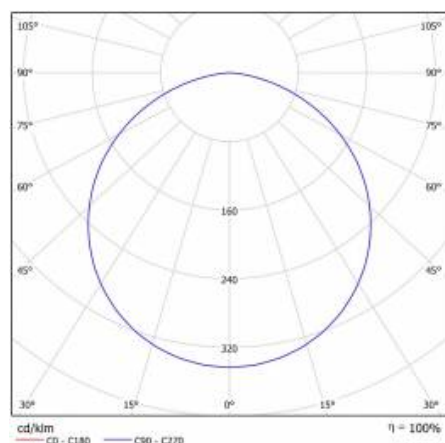

CORIA 11050LM 900MM I KL IP20 ZWIESZANY CZARNY MAT 840 (100W)

PODROBNÁ PRODUKTOVÁ KARTA

TABULKA TECHNICKÝCH PARAMETRŮ

Zdroj světla:	LED modul	Typ difuzoru:	OPÁL
Nominální výkon [W]:	100	Materiál karoserie:	práškově lakovaný ocelový plech
Jmenovitý výkon svítidla [W]:	114	Barva těla:	černá mat
Jmenovité napájecí napětí [V]:	220-240	Rozměry (V/Š/H/V) [mm]:	ø900/86
Frekvence [Hz]:	50-60	Stupeň těsnosti:	IP20
Světelný tok svítidla [lm]:	11050	Montážní verze:	závěsné
Světelná účinnost svítidla [lm/W]:	96	Provozní teplota [°C]:	od -17 do +35
Energetická třída:	E	Čistá hmotnost [kg]:	9.800
Třída ochrany:	I	Index:	555633
Teplota barvy [K]:	4000	EAN:	5905963555633
Index podání barev (Ra):	>80	Typ kategorie:	downlight
SDCM:	≤ 3	Certifikát CE:	224/2023
Účinnost:	0.97	Záruka [roky]:	5
Životnost LED L70B50 [h]:	115000	Třída ETIM:	EC001743
Materiál difuzoru:	PS	Manuál:	Download PDF

SVĚTELNÁ KŘIVKA