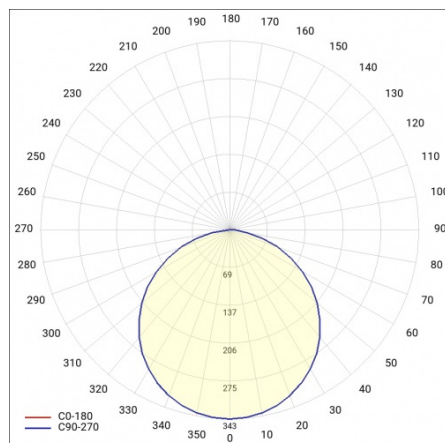

CORIA 11050LM 900MM I KL IP20 ZWIESZANY CZARNY MAT 840 (100W)

PODROBNÁ PRODUKTOVÁ KARTA

TABULKA TECHNICKÝCH PARAMETRŮ

Nominální výkon [W]:	100	Barva těla:	černá mat
Zdroj světla:	LED modul	Rozměry (V/Š/H/V) [mm]:	ø900/86
Teplota barvy [K]:	4000	Stupeň těsnosti:	IP20
Světelný tok svítidla [lm]:	11050	Montážní verze:	závěsné
Jmenovitý výkon svítidla [W]:	114	Provozní teplota [°C]:	od -17 do +35
Typ difuzoru:	OPÁL	Čistá hmotnost [kg]:	9.800
Jmenovité napájecí napětí [V]:	220-240	Index:	555633
Frekvence [Hz]:	50-60	EAN:	5905963555633
Světelná účinnost svítidla [lm/W]:	96	Typ kategorie:	downlight
Energetická třída:	E	Certifikát CE:	224/2023
Třída ochrany:	I	Záruka [roky]:	5
Index podání barev (Ra):	>80	Třída ETIM:	EC001743
SDCM:	≤ 3	Manuál:	Download PDF
Účinník:	0.97	Přík LDT:	Download
Životnost LED L70B50 [h]:	115000		
Materiál difuzoru:	PS		
Materiál karoserie:	práškově lakovaný ocelový plech		

SVĚTELNÁ KŘIVKA