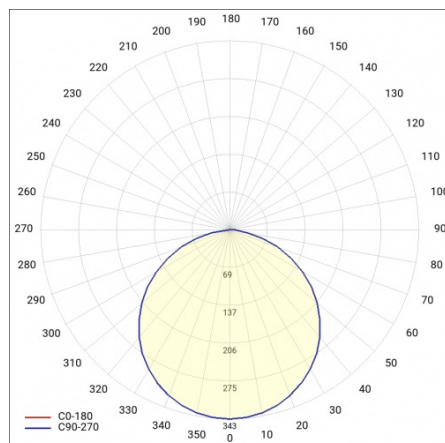

CORIA 11050LM 900MM I KL IP20 ZWIESZANY BIAŁY MAT 840 (100W)

PODROBNÁ PRODUKTOVÁ KARTA

TABULKA TECHNICKÝCH PARAMETRŮ

Nominální výkon [W]:	100	Barva těla:	bílá matná
Zdroj světla:	LED modul	Rozměry (V/Š/H/V) [mm]:	ø900/86
Teplota barvy [K]:	4000	Stupeň těsnosti:	IP20
Světelný tok svítidla [lm]:	11050	Montážní verze:	závěsné
Jmenovitý výkon svítidla [W]:	114	Provozní teplota [°C]:	od -17 do +35
Typ difuzoru:	OPÁL	Čistá hmotnost [kg]:	9.800
Jmenovité napájecí napětí [V]:	220-240	Index:	555275
Frekvence [Hz]:	50-60	EAN:	5905963555275
Světelná účinnost svítidla [lm/W]:	96	Typ kategorie:	downlight
Energetická třída:	E	Certifikát CE:	224/2023
Třída ochrany:	I	Záruka [roky]:	5
Index podání barev (Ra):	>80	Třída ETIM:	EC001743
SDCM:	≤ 3	Manuál:	Download PDF
Účinník:	0.97	Přík LDT:	Download
Životnost LED L70B50 [h]:	115000		
Materiál difuzoru:	PS		
Materiál karoserie:	práškově lakovaný ocelový plech		

SVĚTELNÁ KŘIVKA