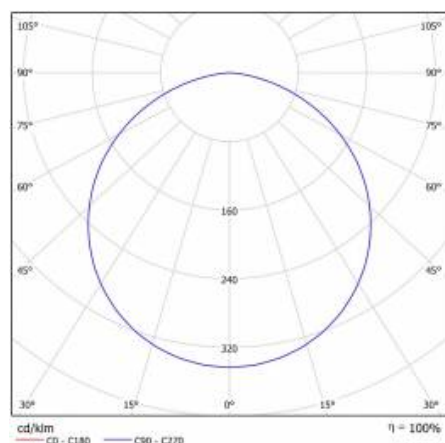

CORIA 11050LM 900MM I KL IP20 ZWIESZANY BIAŁY MAT 840 (100W)

PODROBNÁ PRODUKTOVÁ KARTA

TABULKA TECHNICKÝCH PARAMETRŮ

Zdroj světla:	LED modul	Typ difuzoru:	OPÁL
Nominální výkon [W]:	100	Materiál karoserie:	práškově lakovaný ocelový plech
Jmenovitý výkon svítidla [W]:	114	Barva těla:	bílá matná
Jmenovité napájecí napětí [V]:	220-240	Rozměry (V/Š/H/V) [mm]:	ø900/86
Frekvence [Hz]:	50-60	Stupeň těsnosti:	IP20
Světelný tok svítidla [lm]:	11050	Montážní verze:	závěsné
Světelná účinnost svítidla [lm/W]:	96	Provozní teplota [°C]:	od -17 do +35
Energetická třída:	E	Čistá hmotnost [kg]:	9.800
Třída ochrany:	I	Index:	555275
Teplota barvy [K]:	4000	EAN:	5905963555275
Index podání barev (Ra):	>80	Typ kategorie:	downlight
SDCM:	≤ 3	Certifikát CE:	224/2023
Účinnost:	0.97	Záruka [roky]:	5
Životnost LED L70B50 [h]:	115000	Třída ETIM:	EC001743
Materiál difuzoru:	PS	Manuál:	Download PDF

SVĚTELNÁ KŘIVKA