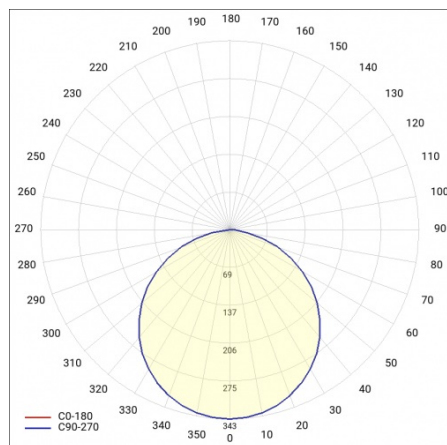

CORIA 11050LM 900MM DALI I KL IP44 CZARNY MAT 840 (100W)

PODROBNÁ PRODUKTOVÁ KARTA

TABULKA TECHNICKÝCH PARAMETRŮ

Nominální výkon [W]:	100	Barva těla:	černá mat
Zdroj světla:	LED modul	Rozměry (V/Š/H/V) [mm]:	ø900/86
Teplota barvy [K]:	4000	Stupeň těsnosti:	IP44
Světelný tok svítidla [lm]:	11050	DIMM DALI:	ano
Jmenovitý výkon svítidla [W]:	114	Montážní verze:	povrchová montáž
Typ difuzoru:	OPÁL	Provozní teplota [°C]:	od -17 do +35
Jmenovité napájecí napětí [V]:	220-240	Čistá hmotnost [kg]:	9.800
Frekvence [Hz]:	50-60	Index:	555602
Světelná účinnost svítidla [lm/W]:	96	EAN:	5905963555602
Energetická třída:	E	Typ kategorie:	downlight
Třída ochrany:	I	Certifikát CE:	224/2023
Index podání barev (Ra):	>80	Záruka [roky]:	5
SDCM:	≤ 3	Třída ETIM:	EC002892
Účinnost:	0.97	Manuál:	Download PDF
Životnost LED L70B50 [h]:	115000	Přikl. LDT:	Download
Materiál difuzoru:	PS		
Materiál karoserie:	práškově lakovaný ocelový plech		

SVĚTELNÁ KŘIVKA