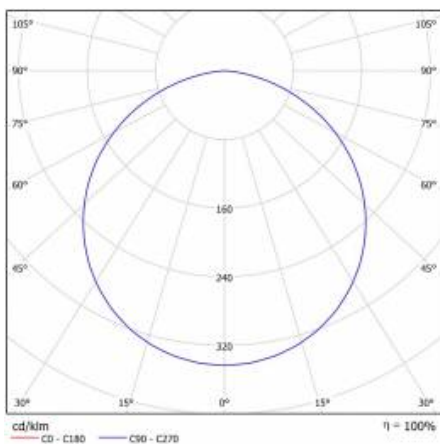

CORIA 11050LM 900MM DALI I KL IP44 CZARNY MAT 840 (100W)

PODROBNÁ PRODUKTOVÁ KARTA

TABULKA TECHNICKÝCH PARAMETRŮ

Zdroj světla:	LED modul	Materiál karoserie:	práškově lakovaný ocelový plech
Nominální výkon [W]:	100	Barva těla:	černá mat
Jmenovitý výkon svítidla [W]:	114	Rozměry (V/Š/H/V) [mm]:	ø900/86
Jmenovité napájecí napětí [V]:	220-240	Stupeň těsnosti:	IP44
Frekvence [Hz]:	50-60	Montážní verze:	povrchová montáž
Světelný tok svítidla [lm]:	11050	Provozní teplota [°C]:	od -17 do +35
Světelná účinnost svítidla [lm/W]:	96	DIMM DALI:	ano
Energetická třída:	E	Čistá hmotnost [kg]:	9.800
Třída ochrany:	I	Index:	555602
Teplota barvy [K]:	4000	EAN:	5905963555602
Index podání barev (Ra):	>80	Typ kategorie:	downlight
SDCM:	≤ 3	Certifikát CE:	224/2023
Účinnost:	0.97	Záruka [roky]:	5
Životnost LED L70B50 [h]:	115000	Třída ETIM:	EC002892
Materiál difuzoru:	PS	Manuál:	Download PDF
Typ difuzoru:	OPÁL		

SVĚTELNÁ KŘIVKA