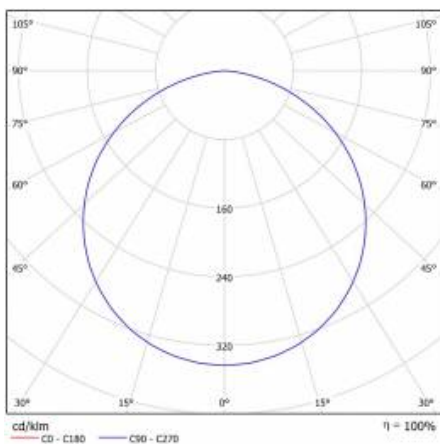

CORIA 11050LM 900MM DALI I KL IP44 BIAŁY MAT 840 (100W)

PODROBNÁ PRODUKTOVÁ KARTA

TABULKA TECHNICKÝCH PARAMETRŮ

Zdroj světla:	LED modul	Materiál karoserie:	práškově lakovaný ocelový plech
Nominální výkon [W]:	100	Barva těla:	bílá matná
Jmenovitý výkon svítidla [W]:	114	Rozměry (V/Š/H/V) [mm]:	ø900/86
Jmenovité napájecí napětí [V]:	220-240	Stupeň těsnosti:	IP44
Frekvence [Hz]:	50-60	Montážní verze:	povrchová montáž
Světelný tok svítidla [lm]:	11050	Provozní teplota [°C]:	od -17 do +35
Světelná účinnost svítidla [lm/W]:	96	DIMM DALI:	ano
Energetická třída:	E	Čistá hmotnost [kg]:	9.800
Třída ochrany:	I	Index:	555244
Teplota barvy [K]:	4000	EAN:	5905963555244
Index podání barev (Ra):	>80	Typ kategorie:	downlight
SDCM:	≤ 3	Certifikát CE:	224/2023
Účinnost:	0.97	Záruka [roky]:	5
Životnost LED L70B50 [h]:	115000	Třída ETIM:	EC002892
Materiál difuzoru:	PS	Manuál:	Download PDF
Typ difuzoru:	OPÁL		

SVĚTELNÁ KŘIVKA