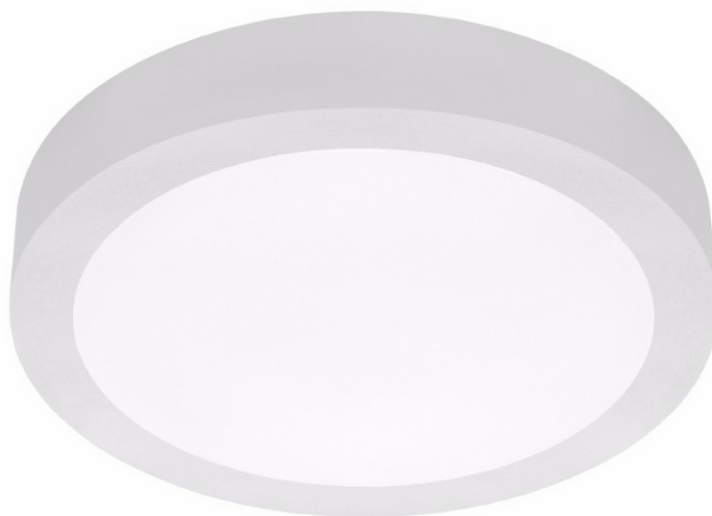

CORIA 11050LM 900MM DALI I KL IP44 BIAŁY MAT 840 (100W)

PODROBNÁ PRODUKTOVÁ KARTA

TECHNICKÉ PARAMETRY

Index:	555244
Stupeň těsnosti:	IP44
Nominální výkon [W]:	100
Světelný tok svítidla [lm]*:	11050
Teplota barvy [K]:	4000
Index podání barev (Ra):	>80
Energetická třída:	E
Materiál karoserie:	práškově lakovaný ocelový plech
Barva těla:	bílá matná
Materiál difuzoru:	PS

VLASTNOSTI PRODUKTU

Kulaté svítidlo LED s velkým průměrem a integrovaným úsporným světelným zdrojem zaručuje vysoký světelný tok a rovnoměrné rozložení světla. Jeho tělo je vyrobeno z bílé práškově lakované oceli a difuzor je z opálového PMMA. Výborně se osvědčí při navrhování nových aplikací i při nahrazování tradičních svítidel energeticky úspornými LED řešeními. Specifikace: teplota barev 3000K, 4000K; CRI>80; životnost modulů LED 50 000 hodin (L70B50) ta = 25 °C. Závěsné a elektrické kabely nejsou součástí dodávky (k dispozici jako příslušenství).

APLIKACE

Svítidlo je určeno pro vnitřní použití. Díky dobrému osvětlení povrchu a rovnoměrnému rozložení světla se hodí zejména jako hlavní zdroj světla v reprezentativních místnostech a chodbách.

CORIA 11050LM 900MM DALI I KL IP44 BIAŁY MAT 840 (100W)