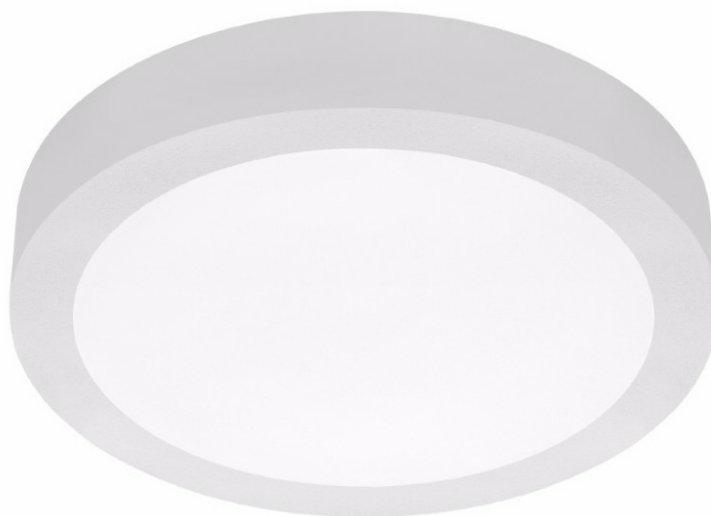

CORIA 11050LM 900MM DALI I KL IP44 BIAŁY MAT 840 (100W)

PODROBNÁ PRODUKTOVÁ KARTA

TECHNICKÉ PARAMETRY

Index:	555244
Stupeň těsnosti:	IP44
Nominální výkon [W]:	100
Světelný tok svítidla [lm]*:	11050
Teplota barvy [K]:	4000
Index podání barev (Ra):	>80
Energetická třída:	E
Materiál karoserie:	práškově lakovaný ocelový plech
Barva těla:	bílá matná
Materiál difuzoru:	PS

VLASTNOSTI PRODUKTU

Kulaté svítidlo LED s velkým průměrem a integrovaným úsporným světelným zdrojem zaručuje vysoký světelný tok a rovnoměrné rozložení světla. Jeho tělo je vyrobeno z bílé práškově lakované oceli a difuzor je z opálového PMMA. Výborně se osvědčí při navrhování nových aplikací i při nahrazování tradičních svítidel energeticky úspornými LED řešeními. Specifikace: teplota barev 3000K, 4000K; CRI>80; životnost modulů LED 50 000 hodin (L70B50) ta = 25 °C. Závěsné a elektrické kabely nejsou součástí dodávky (k dispozici jako příslušenství).

APLIKACE

Svítidlo je určeno pro vnitřní použití. Díky dobrému osvětlení povrchu a rovnoměrnému rozložení světla se hodí zejména jako hlavní zdroj světla v reprezentativních místnostech a chodbách.

CORIA 11050LM 900MM DALI I KL IP44 BIAŁY MAT 840 (100W)