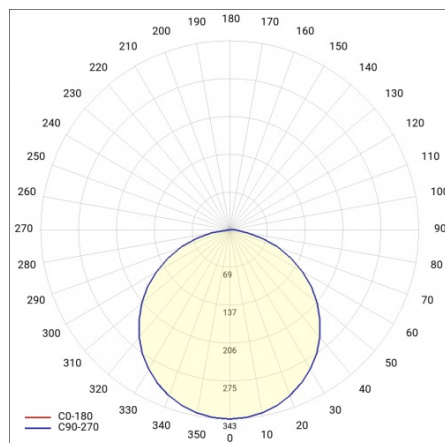

CORIA 11050LM 900MM DALI I KL IP44 BIAŁY MAT 840 (100W)

PODROBNÁ PRODUKTOVÁ KARTA

TABULKA TECHNICKÝCH PARAMETRŮ

Nominální výkon [W]:	100	Barva těla:	bílá matná
Zdroj světla:	LED modul	Rozměry (V/Š/H/V) [mm]:	ø900/86
Teplota barvy [K]:	4000	Stupeň těsnosti:	IP44
Světelný tok svítidla [lm]:	11050	DIMM DALI:	ano
Jmenovitý výkon svítidla [W]:	114	Montážní verze:	povrchová montáž
Typ difuzoru:	OPÁL	Provozní teplota [°C]:	od -17 do +35
Jmenovité napájecí napětí [V]:	220-240	Čistá hmotnost [kg]:	9.800
Frekvence [Hz]:	50-60	Index:	555244
Světelná účinnost svítidla [lm/W]:	96	EAN:	5905963555244
Energetická třída:	E	Typ kategorie:	downlight
Třída ochrany:	I	Certifikát CE:	224/2023
Index podání barev (Ra):	>80	Záruka [roky]:	5
SDCM:	≤ 3	Třída ETIM:	EC002892
Účinnost:	0.97	Manuál:	Download PDF
Životnost LED L70B50 [h]:	115000	Přík LDT:	Download
Materiál difuzoru:	PS		
Materiál karoserie:	práškově lakovaný ocelový plech		

SVĚTELNÁ KŘIVKA