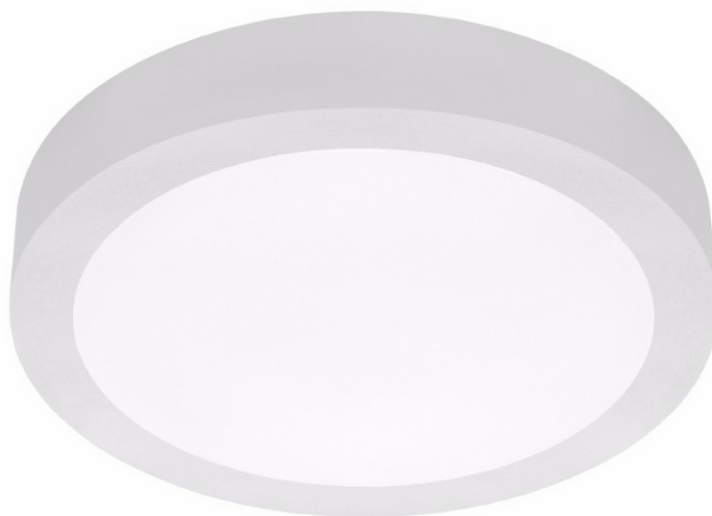

CORIA 10300LM 900MM I KL IP44 BIAŁY MAT 830 (100W)

PODROBNÁ PRODUKTOVÁ KARTA

TECHNICKÉ PARAMETRY

Index:	555008
Stupeň těsnosti:	IP44
Nominální výkon [W]:	100
Světelný tok svítidla [lm]*:	10300
Teplota barvy [K]:	3000
Index podání barev (Ra):	>80
Energetická třída:	F
Materiál karoserie:	práškově lakovaný ocelový plech
Barva těla:	bílá matná
Materiál difuzoru:	PS

VLASTNOSTI PRODUKTU

Kulaté svítidlo LED s velkým průměrem a integrovaným úsporným světelným zdrojem zaručuje vysoký světelný tok a rovnoměrné rozložení světla. Jeho tělo je vyrobeno z bílé práškově lakované oceli a difuzor je z opálového PMMA. Výborně se osvědčí při navrhování nových aplikací i při nahrazování tradičních svítidel energeticky úspornými LED řešeními. Specifikace: teplota barev 3000K, 4000K; CRI>80; životnost modulů LED 50 000 hodin (L70B50) ta = 25 °C. Závěsné a elektrické kabely nejsou součástí dodávky (k dispozici jako příslušenství).

APLIKACE

Svítidlo je určeno pro vnitřní použití. Díky dobrému osvětlení povrchu a rovnoměrnému rozložení světla se hodí zejména jako hlavní zdroj světla v reprezentativních místnostech a chodbách.

CORIA 10300LM 900MM I KL IP44 BIAŁY MAT 830 (100W)