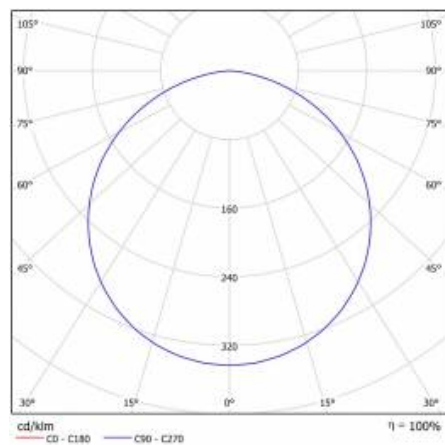

CORIA 10300LM 900MM I KL IP20 ZWIESZANY CZARNY MAT 830 (100W)

PODROBNÁ PRODUKTOVÁ KARTA

TABULKA TECHNICKÝCH PARAMETRŮ

Zdroj světla:	LED modul	Typ difuzoru:	OPÁL
Nominální výkon [W]:	100	Materiál karoserie:	práškově lakovaný ocelový plech
Jmenovitý výkon svítidla [W]:	114	Barva těla:	černá mat
Jmenovité napájecí napětí [V]:	220-240	Rozměry (V/Š/H/V) [mm]:	ø900/86
Frekvence [Hz]:	50-60	Stupeň těsnosti:	IP20
Světelný tok svítidla [lm]:	10300	Montážní verze:	závěsné
Světelná účinnost svítidla [lm/W]:	90	Provozní teplota [°C]:	od -17 do +35
Energetická třída:	F	Čistá hmotnost [kg]:	9.800
Třída ochrany:	I	Index:	555459
Teplota barvy [K]:	3000	EAN:	5905963555459
Index podání barev (Ra):	>80	Typ kategorie:	downlight
SDCM:	≤ 3	Certifikát CE:	224/2023
Účinnost:	0.97	Záruka [roky]:	5
Životnost LED L70B50 [h]:	115000	Třída ETIM:	EC001743
Materiál difuzoru:	PS	Manuál:	Download PDF

SVĚTELNÁ KŘIVKA