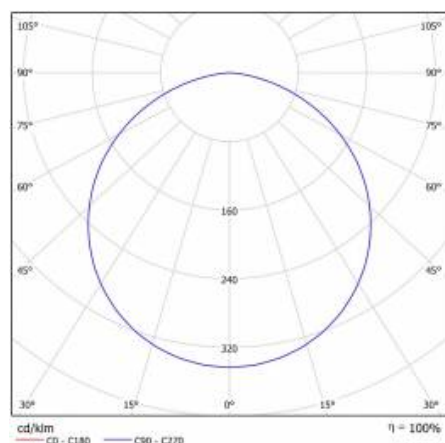

CORIA 10300LM 900MM I KL IP20 ZWIESZANY BIAŁY MAT 830 (100W)

PODROBNÁ PRODUKTOVÁ KARTA

TABULKA TECHNICKÝCH PARAMETRŮ

Zdroj světla:	LED modul	Typ difuzoru:	OPÁL
Nominální výkon [W]:	100	Materiál karoserie:	práškově lakovaný ocelový plech
Jmenovitý výkon svítidla [W]:	114	Barva těla:	bílá matná
Jmenovité napájecí napětí [V]:	220-240	Rozměry (V/Š/H/V) [mm]:	ø900/86
Frekvence [Hz]:	50-60	Stupeň těsnosti:	IP20
Světelný tok svítidla [lm]:	10300	Montážní verze:	závěsné
Světelná účinnost svítidla [lm/W]:	90	Provozní teplota [°C]:	od -17 do +35
Energetická třída:	F	Čistá hmotnost [kg]:	9.800
Třída ochrany:	I	Index:	555091
Teplota barvy [K]:	3000	EAN:	5905963555091
Index podání barev (Ra):	>80	Typ kategorie:	downlight
SDCM:	≤ 3	Certifikát CE:	224/2023
Účinnost:	0.97	Záruka [roky]:	5
Životnost LED L70B50 [h]:	115000	Třída ETIM:	EC001743
Materiál difuzoru:	PS	Manuál:	Download PDF

SVĚTELNÁ KŘIVKA