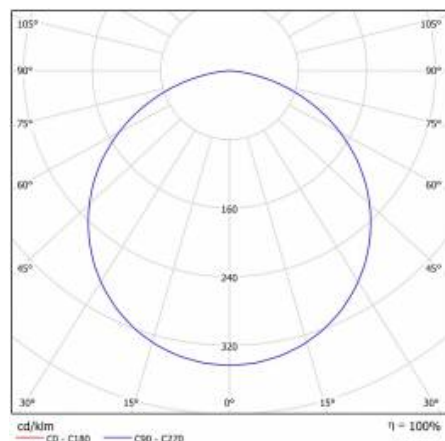

CORIA 10300LM 900MM I KL IP20 ZWIESZANY BIAŁY MAT 830 (100W)

PODROBNÁ PRODUKTOVÁ KARTA

TABULKA TECHNICKÝCH PARAMETRŮ

Zdroj světla:	LED modul	Typ difuzoru:	OPÁL
Nominální výkon [W]:	100	Materiál karoserie:	práškově lakovaný ocelový plech
Jmenovitý výkon svítidla [W]:	114	Barva těla:	bílá matná
Jmenovité napájecí napětí [V]:	220-240	Rozměry (V/Š/H/V) [mm]:	ø900/86
Frekvence [Hz]:	50-60	Stupeň těsnosti:	IP20
Světelný tok svítidla [lm]:	10300	Montážní verze:	závěsné
Světelná účinnost svítidla [lm/W]:	90	Provozní teplota [°C]:	od -17 do +35
Energetická třída:	F	Čistá hmotnost [kg]:	9.800
Třída ochrany:	I	Index:	555091
Teplota barvy [K]:	3000	EAN:	5905963555091
Index podání barev (Ra):	>80	Typ kategorie:	downlight
SDCM:	≤ 3	Certifikát CE:	224/2023
Účinnost:	0.97	Záruka [roky]:	5
Životnost LED L70B50 [h]:	115000	Třída ETIM:	EC001743
Materiál difuzoru:	PS	Manuál:	Download PDF

SVĚTELNÁ KŘIVKA