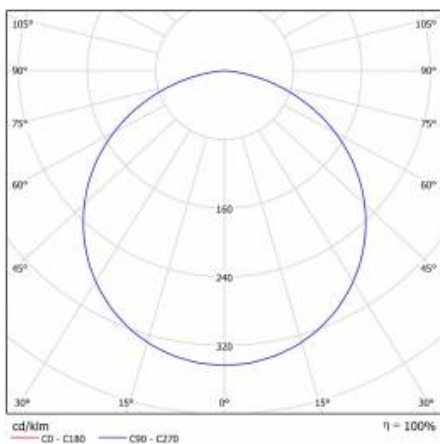

CORIA 10300LM 900MM DALI I KL IP44 CZARNY MAT 830 (100W)

PODROBNÁ PRODUKTOVÁ KARTA

TABULKA TECHNICKÝCH PARAMETRŮ

Zdroj světla:	LED modul	Materiál karoserie:	práškově lakovaný ocelový plech
Nominální výkon [W]:	100	Barva těla:	černá mat
Jmenovitý výkon svítidla [W]:	114	Rozměry (V/Š/H/V) [mm]:	ø900/86
Jmenovité napájecí napětí [V]:	220-240	Stupeň těsnosti:	IP44
Frekvence [Hz]:	50-60	Montážní verze:	povrchová montáž
Světelný tok svítidla [lm]:	10300	Provozní teplota [°C]:	od -17 do +35
Světelná účinnost svítidla [lm/W]:	90	DIMM DALI:	ano
Energetická třída:	F	Čistá hmotnost [kg]:	9.800
Třída ochrany:	I	Index:	555428
Teplota barvy [K]:	3000	EAN:	5905963555428
Index podání barev (Ra):	>80	Typ kategorie:	downlight
SDCM:	≤ 3	Certifikát CE:	224/2023
Účinnost:	0.97	Záruka [roky]:	5
Životnost LED L70B50 [h]:	115000	Třída ETIM:	EC002892
Materiál difuzoru:	PS	Manuál:	Download PDF
Typ difuzoru:	OPÁL		

SVĚTELNÁ KŘIVKA