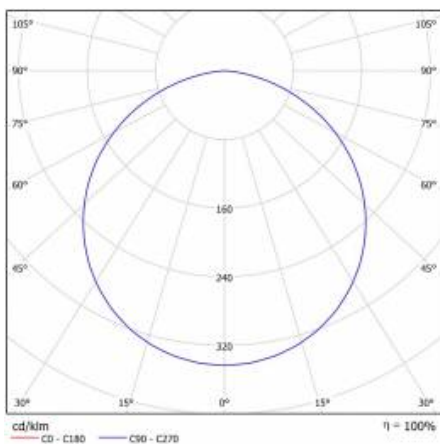

CORIA 10300LM 900MM DALI I KL IP20 ZWIESZANY BIAŁY MAT 830 (100W)

PODROBNÁ PRODUKTOVÁ KARTA

TABULKA TECHNICKÝCH PARAMETRŮ

Zdroj světla:	LED modul	Materiál karoserie:	práškově lakovaný ocelový plech
Nominální výkon [W]:	100	Barva těla:	bílá matná
Jmenovitý výkon svítidla [W]:	114	Rozměry (V/Š/H/V) [mm]:	ø900/86
Jmenovité napájecí napětí [V]:	220-240	Stupeň těsnosti:	IP20
Frekvence [Hz]:	50-60	Montážní verze:	závěsné
Světelný tok svítidla [lm]:	10300	Provozní teplota [°C]:	od -17 do +35
Světelná účinnost svítidla [lm/W]:	90	DIMM DALI:	ano
Energetická třída:	F	Čistá hmotnost [kg]:	9.800
Třída ochrany:	I	Index:	555152
Teplota barvy [K]:	3000	EAN:	5905963555152
Index podání barev (Ra):	>80	Typ kategorie:	downlight
SDCM:	≤ 3	Certifikát CE:	224/2023
Účinnost:	0.97	Záruka [roky]:	5
Životnost LED L70B50 [h]:	115000	Třída ETIM:	EC001743
Materiál difuzoru:	PS	Manuál:	Download PDF
Typ difuzoru:	OPÁL		

SVĚTELNÁ KŘIVKA