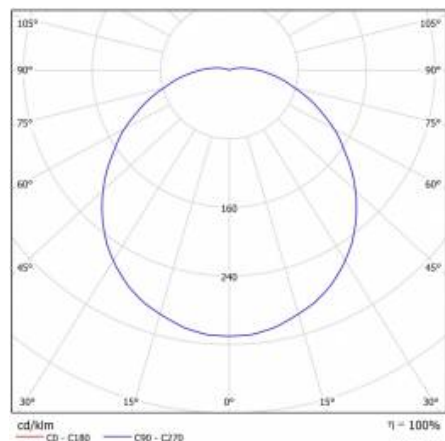

CORAL LED N RCR 10W 4000K PIERŚCIEŃ BIAŁY

PODROBNÁ PRODUKTOVÁ KARTA

TABULKA TECHNICKÝCH PARAMETRŮ

Nominální výkon [W]:	10	Životnost LED L70B50 [h]:	81 000
Zdroj světla:	LED modul	Úhel osvětlení [°]:	120
Teplota barvy [K]:	4000	Vyměnitelný světelný modul:	ano
Světelný tok svítidla [lm]:	820	Materiál karoserie:	PP
Jmenovitý výkon svítidla [W]:	12	Odolnost proti nárazu:	IK10
Jmenovité napájecí napětí [V]:	220-240	Stupeň těsnosti:	IP44
Typ difuzoru:	OPÁL	Montážní verze:	povrchová montáž
Frekvence [Hz]:	50-60	Provozní teplota [°C]:	od -20 do +35
Rádiový detektor pohybu:	ano	Čistá hmotnost [kg]:	0.670
Barva prstenu:	bílý	Certifikát CE:	46/2014
Světelná účinnost svítidla [lm/W]:	69	Index:	229909
Rozměry (V/Š/H/V) [mm]:	ø260/108	EAN:	5905963229909
Energetická třída:	G	Typ kategorie:	plafondy
Třída ochrany:	II	Třída ETIM:	EC002892
Index podání barev (Ra):	>80	Fotobiologická bezpečnost:	riziková skupina 1 (nízké riziko)
SDCM:	≤ 3	Záruka [roky]:	5
Účinek:	0.59	Manuál:	Download PDF

SVĚTELNÁ KŘIVKA