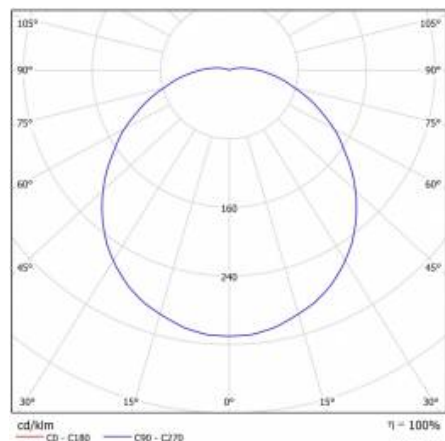

CORAL LED N RCR 10W 4000K BEZ PIERŚCIENIA

PODROBNÁ PRODUKTOVÁ KARTA

TABULKA TECHNICKÝCH PARAMETRŮ

Nominální výkon [W]:	10	Životnost LED L70B50 [h]:	81 000
Zdroj světla:	LED modul	Úhel osvětlení [°]:	120
Teplota barvy [K]:	4000	Vyměnitelný světelný modul:	ano
Světelný tok svítidla [lm]:	860	Materiál karoserie:	PP
Jmenovitý výkon svítidla [W]:	12	Odolnost proti nárazu:	IK10
Jmenovité napájecí napětí [V]:	220-240	Stupeň těsnosti:	IP44
Typ difuzoru:	OPÁL	Montážní verze:	povrchová montáž
Frekvence [Hz]:	50-60	Provozní teplota [°C]:	od -20 do +35
Rádiový detektor pohybu:	ano	Čistá hmotnost [kg]:	0.620
Světelná účinnost svítidla [lm/W]:	71	Certifikát CE:	46/2014
Rozměry (V/Š/H/V) [mm]:	ø260/108	Index:	229749
Energetická třída:	G	EAN:	5905963229749
Třída ochrany:	II	Typ kategorie:	plafondy
Index podání barev (Ra):	>80	Třída ETIM:	EC002892
SDCM:	≤ 3	Fotobiologická bezpečnost:	riziková skupina 1 (nízké riziko)
Účinek:	0.59	Záruka [roky]:	5
		Manuál:	Download PDF

SVĚTELNÁ KŘIVKA