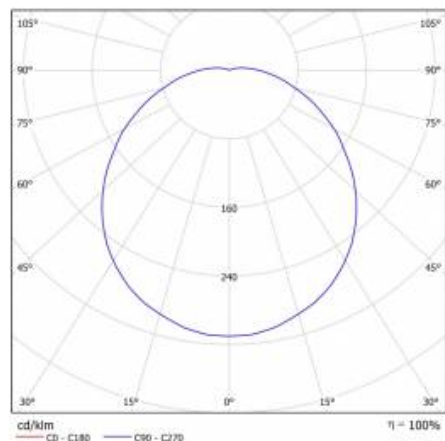

CORAL LED N RCR 10W 4000K BEZ PIERŚCIENIA

PODROBNÁ PRODUKTOVÁ KARTA

TABULKA TECHNICKÝCH PARAMETRŮ

Zdroj světla:	LED modul
Nominální výkon [W]:	10
Jmenovitý výkon svítidla [W]:	12
Jmenovité napájecí napětí [V]:	220-240
Frekvence [Hz]:	50-60
Světelný tok svítidla [lm]:	860
Světelná účinnost svítidla [lm/W]:	71
Energetická třída:	G
Třída ochrany:	II
Teplota barvy [K]:	4000
Index podání barev (Ra):	>80
SDCM:	≤ 3
Účinnost:	0.59
Životnost LED L70B50 [h]:	81 000
Úhel osvětlení [°]:	120
Vyměnitelný světelný modul:	ano
Typ difuzoru:	OPÁL

Materiál karoserie:	PP
Rozměry (V/Š/H/V) [mm]:	ø260/108
Odolnost proti nárazu:	IK10
Stupeň těsnosti:	IP44
Montážní verze:	povrchová montáž
Provozní teplota [°C]:	od -20 do +35
Rádiový detektor pohybu:	ano
Čistá hmotnost [kg]:	0.620
Certifikát CE:	46/2014
Index:	229749
EAN:	5905963229749
Typ kategorie:	plafondy
Třída ETIM:	EC002892
Fotobiologická bezpečnost:	riziková skupina 1 (nízké riziko)
Záruka [roky]:	5
Manuál:	Download PDF

SVĚTELNÁ KŘIVKA