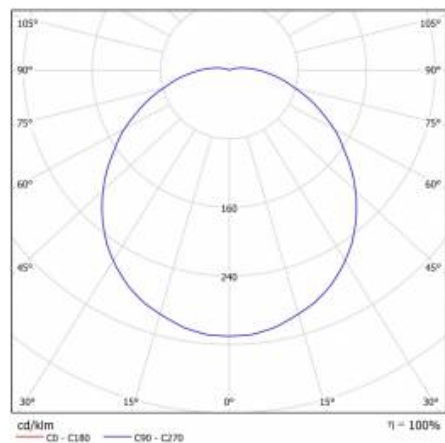

CORAL LED N RCR 10W 4000K BEZ PIERŚCIENIA

PODROBNÁ PRODUKTOVÁ KARTA

TABULKA TECHNICKÝCH PARAMETRŮ

Nominální výkon [W]:	10	Životnost LED L70B50 [h]:	81 000
Zdroj světla:	LED modul	Úhel osvětlení [°]:	120
Teplota barvy [K]:	4000	Vyměnitelný světelný modul:	ano
Světelný tok svítidla [lm]:	860	Materiál karoserie:	PP
Jmenovitý výkon svítidla [W]:	12	Odolnost proti nárazu:	IK10
Jmenovité napájecí napětí [V]:	220-240	Stupeň těsnosti:	IP44
Typ difuzoru:	OPÁL	Montážní verze:	povrchová montáž
Frekvence [Hz]:	50-60	Provozní teplota [°C]:	od -20 do +35
Rádiový detektor pohybu:	ano	Čistá hmotnost [kg]:	0.620
Světelná účinnost svítidla [lm/W]:	71	Certifikát CE:	46/2014
Rozměry (V/Š/H/V) [mm]:	ø260/108	Index:	229749
Energetická třída:	G	EAN:	5905963229749
Třída ochrany:	II	Typ kategorie:	plafondy
Index podání barev (Ra):	>80	Třída ETIM:	EC002892
SDCM:	≤ 3	Fotobiologická bezpečnost:	riziková skupina 1 (nízké riziko)
Účinek:	0.59	Záruka [roky]:	5
		Manuál:	Download PDF

SVĚTELNÁ KŘIVKA