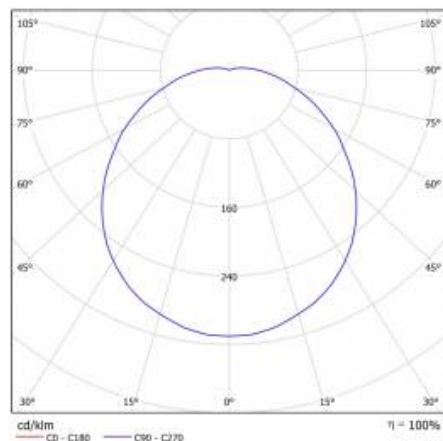

CORAL LED N RCR 10W 3000K PIERŚCIEŃ BIAŁY

PODROBNÁ PRODUKTOVÁ KARTA

TABULKA TECHNICKÝCH PARAMETRŮ

Nominální výkon [W]:	10	Životnost LED L70B50 [h]:	81 000
Zdroj světla:	LED modul	Úhel osvětlení [°]:	120
Teplota barvy [K]:	3000	Vyměnitelný světelný modul:	ano
Světelný tok svítidla [lm]:	760	Materiál karoserie:	PP
Jmenovitý výkon svítidla [W]:	12	Odolnost proti nárazu:	IK10
Jmenovité napájecí napětí [V]:	220-240	Stupeň těsnosti:	IP44
Typ difuzoru:	OPÁL	Montážní verze:	povrchová montáž
Frekvence [Hz]:	50-60	Provozní teplota [°C]:	od -20 do +35
Rádiový detektor pohybu:	ano	Čistá hmotnost [kg]:	0.670
Barva prstenu:	bílý	Certifikát CE:	46/2014
Světelná účinnost svítidla [lm/W]:	64	Index:	229893
Rozměry (V/Š/H/V) [mm]:	ø260/108	EAN:	5905963229893
Energetická třída:	G	Typ kategorie:	plafondy
Třída ochrany:	II	Třída ETIM:	EC002892
Index podání barev (Ra):	>80	Fotobiologická bezpečnost:	riziková skupina 1 (nízké riziko)
SDCM:	≤ 3	Záruka [roky]:	5
Účinek:	0.59	Manuál:	Download PDF

SVĚTELNÁ KŘIVKA