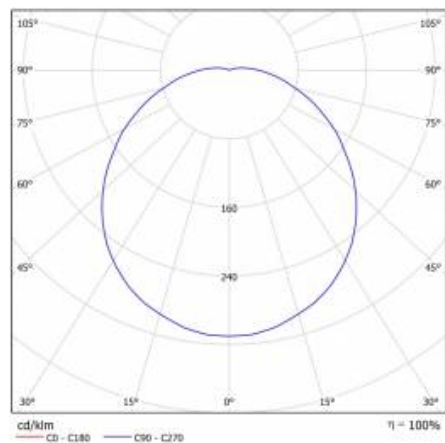

CORAL LED N RCR 10W 3000K PIERŚCIEŃ BIAŁY

PODROBNÁ PRODUKTOVÁ KARTA

TABULKA TECHNICKÝCH PARAMETRŮ

Zdroj světla:	LED modul	Materiál karoserie:	PP
Nominální výkon [W]:	10	Barva prstenu:	bílý
Jmenovitý výkon svítidla [W]:	12	Rozměry (V/Š/H/V) [mm]:	ø260/108
Jmenovité napájecí napětí [V]:	220-240	Odolnost proti nárazu:	IK10
Frekvence [Hz]:	50-60	Stupeň těsnosti:	IP44
Světelný tok svítidla [lm]:	760	Montážní verze:	povrchová montáž
Světelná účinnost svítidla [lm/W]:	64	Provozní teplota [°C]:	od -20 do +35
Energetická třída:	G	Rádiový detektor pohybu:	ano
Třída ochrany:	II	Čistá hmotnost [kg]:	0.670
Teplota barvy [K]:	3000	Certifikát CE:	46/2014
Index podání barev (Ra):	>80	Index:	229893
SDCM:	≤ 3	EAN:	5905963229893
Účinnost:	0.59	Typ kategorie:	plafondy
Životnost LED L70B50 [h]:	81 000	Třída ETIM:	EC002892
Úhel osvětlení [°]:	120	Fotobiologická bezpečnost:	riziková skupina 1 (nízké riziko)
Vyměnitelný světelný modul:	ano	Záruka [roky]:	5
Typ difuzoru:	OPÁL	Manuál:	Download PDF

SVĚTELNÁ KŘIVKA