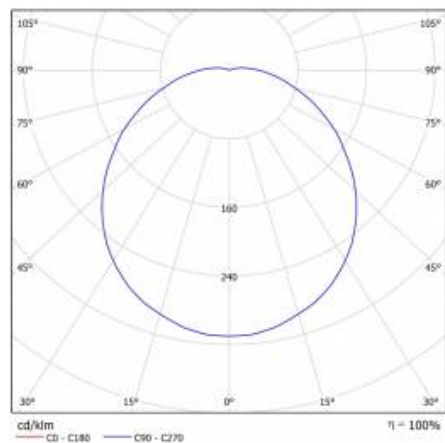

CORAL LED N RCR 10W 3000K BEZ PIERŚCIENIA

PODROBNÁ PRODUKTOVÁ KARTA

TABULKA TECHNICKÝCH PARAMETRŮ

Nominální výkon [W]:	10	Životnost LED L70B50 [h]:	81 000
Zdroj světla:	LED modul	Úhel osvětlení [°]:	120
Teplota barvy [K]:	3000	Vyměnitelný světelný modul:	ano
Světelný tok svítidla [lm]:	800	Materiál karoserie:	PP
Jmenovitý výkon svítidla [W]:	12	Odolnost proti nárazu:	IK10
Jmenovité napájecí napětí [V]:	220-240	Stupeň těsnosti:	IP44
Typ difuzoru:	OPÁL	Montážní verze:	povrchová montáž
Frekvence [Hz]:	50-60	Provozní teplota [°C]:	od -20 do +35
Rádiový detektor pohybu:	ano	Čistá hmotnost [kg]:	0.620
Světelná účinnost svítidla [lm/W]:	66	Certifikát CE:	46/2014
Rozměry (V/Š/H/V) [mm]:	ø260/108	Index:	229817
Energetická třída:	G	EAN:	5905963229817
Třída ochrany:	II	Typ kategorie:	plafondy
Index podání barev (Ra):	>80	Třída ETIM:	EC002892
SDCM:	≤ 3	Fotobiologická bezpečnost:	riziková skupina 1 (nízké riziko)
Účinek:	0.59	Záruka [roky]:	5
		Manuál:	Download PDF

SVĚTELNÁ KŘIVKA