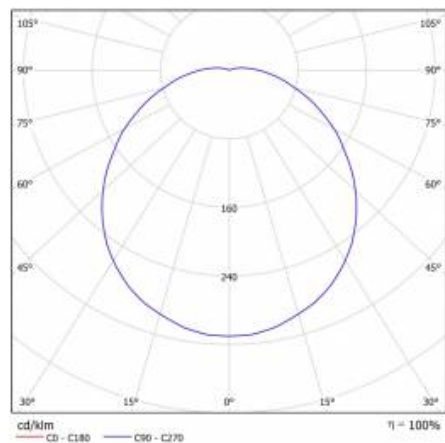

CORAL LED N RCR 10W 3000K BEZ PIERŚCIENIA

PODROBNÁ PRODUKTOVÁ KARTA

TABULKA TECHNICKÝCH PARAMETRŮ

Zdroj světla:	LED modul	Materiál karoserie:	PP
Nominální výkon [W]:	10	Rozměry (V/Š/H/V) [mm]:	ø260/108
Jmenovitý výkon svítidla [W]:	12	Odolnost proti nárazu:	IK10
Jmenovité napájecí napětí [V]:	220-240	Stupeň těsnosti:	IP44
Frekvence [Hz]:	50-60	Montážní verze:	povrchová montáž
Světelný tok svítidla [lm]:	800	Provozní teplota [°C]:	od -20 do +35
Světelná účinnost svítidla [lm/W]:	66	Rádiový detektor pohybu:	ano
Energetická třída:	G	Čistá hmotnost [kg]:	0.620
Třída ochrany:	II	Certifikát CE:	46/2014
Teplota barvy [K]:	3000	Index:	229817
Index podání barev (Ra):	>80	EAN:	5905963229817
SDCM:	≤ 3	Typ kategorie:	plafondy
Účinnost:	0.59	Třída ETIM:	EC002892
Životnost LED L70B50 [h]:	81 000	Fotobiologická bezpečnost:	riziková skupina 1 (nízké riziko)
Úhel osvětlení [°]:	120	Záruka [roky]:	5
Vyměnitelný světelný modul:	ano	Manuál:	Download PDF
Typ difuzoru:	OPÁL		

SVĚTELNÁ KŘIVKA