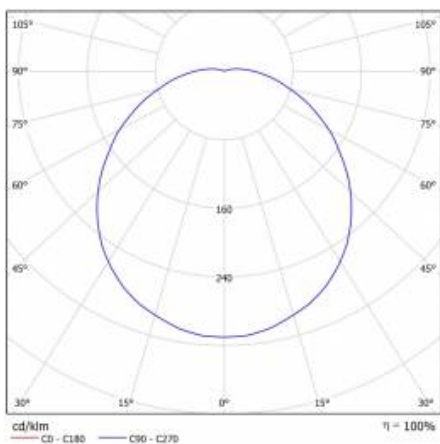

CORAL LED N 10W 4000K BEZ PIERŚCIENIA

PODROBNÁ PRODUKTOVÁ KARTA

TABULKA TECHNICKÝCH PARAMETRŮ

Zdroj světla:	LED modul	Typ difuzoru:	OPÁL
Nominální výkon [W]:	10	Materiál karoserie:	PP
Jmenovitý výkon svítidla [W]:	12	Rozměry (V/Š/H/V) [mm]:	ø260/108
Jmenovité napájecí napětí [V]:	220-240	Odolnost proti nárazu:	IK10
Frekvence [Hz]:	50-60	Stupeň těsnosti:	IP44
Světelný tok svítidla [lm]:	860	Montážní verze:	povrchová montáž
Světelná účinnost svítidla [lm/W]:	71	Provozní teplota [°C]:	od -20 do +35
Energetická třída:	G	Čistá hmotnost [kg]:	0.550
Třída ochrany:	II	Certifikát CE:	46/2014
Teplota barvy [K]:	4000	Index:	229725
Index podání barev (Ra):	>80	EAN:	5905963229725
SDCM:	≤ 3	Typ kategorie:	plafondy
Účinník:	0.59	Třída ETIM:	EC002892
Životnost LED L70B50 [h]:	81 000	Fotobiologická bezpečnost:	riziková skupina 1 (nízké riziko)
Úhel osvětlení [°]:	120	Záruka [roky]:	5
Vyměnitelný světelný modul:	ano	Manuál:	Download PDF

SVĚTELNÁ KŘIVKA