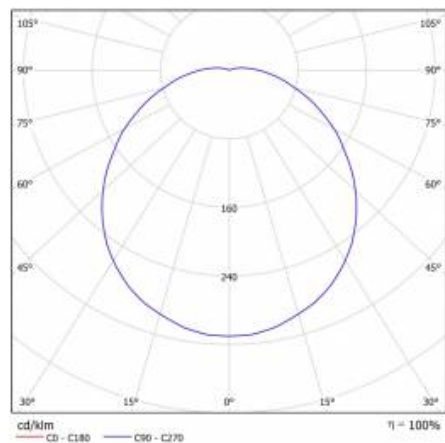

CORAL LED N 10W 4000K BEZ PIERŚCIENIA

PODROBNÁ PRODUKTOVÁ KARTA

TABULKA TECHNICKÝCH PARAMETRŮ

Nominální výkon [W]:	10	Životnost LED L70B50 [h]:	81 000
Zdroj světla:	LED modul	Úhel osvětlení [°]:	120
Teplota barvy [K]:	4000	Vyměnitelný světelný modul:	ano
Světelný tok svítidla [lm]:	860	Materiál karoserie:	PP
Jmenovitý výkon svítidla [W]:	12	Odolnost proti nárazu:	IK10
Jmenovité napájecí napětí [V]:	220-240	Stupeň těsnosti:	IP44
Typ difuzoru:	OPÁL	Montážní verze:	povrchová montáž
Frekvence [Hz]:	50-60	Provozní teplota [°C]:	od -20 do +35
Světelná účinnost svítidla [lm/W]:	71	Čistá hmotnost [kg]:	0.550
Rozměry (V/Š/H/V) [mm]:	ø260/108	Certifikát CE:	46/2014
Energetická třída:	G	Index:	229725
Třída ochrany:	II	EAN:	5905963229725
Index podání barev (Ra):	>80	Typ kategorie:	plafondy
SDCM:	≤ 3	Třída ETIM:	EC002892
Účinnost:	0.59	Fotobiologická bezpečnost:	riziková skupina 1 (nízké riziko)
		Záruka [roky]:	5
		Manuál:	Download PDF

SVĚTELNÁ KŘIVKA