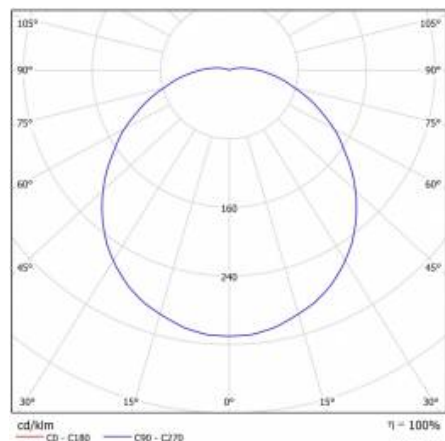

CORAL LED N 10W 3000K PIERŚCIEŃ BIAŁY

PODROBNÁ PRODUKTOVÁ KARTA

TABULKA TECHNICKÝCH PARAMETRŮ

Nominální výkon [W]:	10	Životnost LED L70B50 [h]:	81 000
Zdroj světla:	LED modul	Úhel osvětlení [°]:	120
Teplota barvy [K]:	3000	Vyměnitelný světelný modul:	ano
Světelný tok svítidla [lm]:	760	Materiál karoserie:	PP
Jmenovitý výkon svítidla [W]:	12	Odolnost proti nárazu:	IK10
Jmenovité napájecí napětí [V]:	220-240	Stupeň těsnosti:	IP44
Typ difuzoru:	OPÁL	Montážní verze:	povrchová montáž
Frekvence [Hz]:	50-60	Provozní teplota [°C]:	od -20 do +35
Barva prstenu:	bílý	Čistá hmotnost [kg]:	0.600
Světelná účinnost svítidla [lm/W]:	64	Certifikát CE:	46/2014
Rozměry (V/Š/H/V) [mm]:	ø260/108	Index:	229855
Energetická třída:	G	EAN:	5905963229855
Třída ochrany:	II	Typ kategorie:	plafondy
Index podání barev (Ra):	>80	Třída ETIM:	EC002892
SDCM:	≤ 3	Fotobiologická bezpečnost:	riziková skupina 1 (nízké riziko)
Účinek:	0.59	Záruka [roky]:	5
		Manuál:	Download PDF

SVĚTELNÁ KŘIVKA