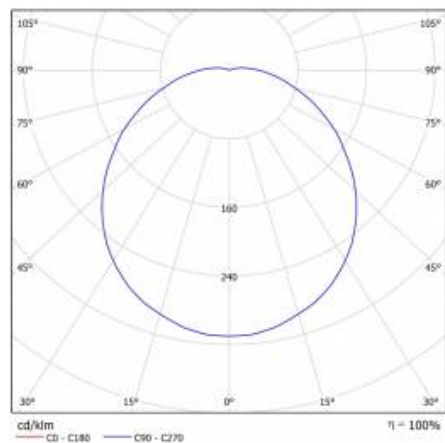

CORAL LED N 10W 3000K PIERŚCIEŃ BIAŁY

PODROBNÁ PRODUKTOVÁ KARTA

TABULKA TECHNICKÝCH PARAMETRŮ

Nominální výkon [W]:	10	Životnost LED L70B50 [h]:	81 000
Zdroj světla:	LED modul	Úhel osvětlení [°]:	120
Teplota barvy [K]:	3000	Vyměnitelný světelný modul:	ano
Světelný tok svítidla [lm]:	760	Materiál karoserie:	PP
Jmenovitý výkon svítidla [W]:	12	Odolnost proti nárazu:	IK10
Jmenovité napájecí napětí [V]:	220-240	Stupeň těsnosti:	IP44
Typ difuzoru:	OPÁL	Montážní verze:	povrchová montáž
Frekvence [Hz]:	50-60	Provozní teplota [°C]:	od -20 do +35
Barva prstenu:	bílý	Čistá hmotnost [kg]:	0.600
Světelná účinnost svítidla [lm/W]:	64	Certifikát CE:	46/2014
Rozměry (V/Š/H/V) [mm]:	ø260/108	Index:	229855
Energetická třída:	G	EAN:	5905963229855
Třída ochrany:	II	Typ kategorie:	plafondy
Index podání barev (Ra):	>80	Třída ETIM:	EC002892
SDCM:	≤ 3	Fotobiologická bezpečnost:	riziková skupina 1 (nízké riziko)
Účinek:	0.59	Záruka [roky]:	5
		Manuál:	Download PDF

SVĚTELNÁ KŘIVKA