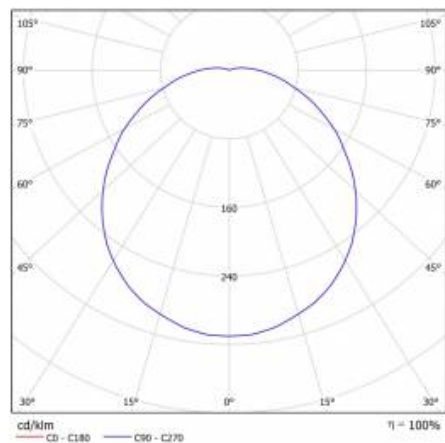

CORAL LED N 10W 3000K PIERŚCIEŃ BIAŁY

PODROBNÁ PRODUKTOVÁ KARTA

TABULKA TECHNICKÝCH PARAMETRŮ

Zdroj světla:	LED modul	Materiál karoserie:	PP
Nominální výkon [W]:	10	Barva prstenu:	bílý
Jmenovitý výkon svítidla [W]:	12	Rozměry (V/Š/H/V) [mm]:	ø260/108
Jmenovité napájecí napětí [V]:	220-240	Odolnost proti nárazu:	IK10
Frekvence [Hz]:	50-60	Stupeň těsnosti:	IP44
Světelný tok svítidla [lm]:	760	Montážní verze:	povrchová montáž
Světelná účinnost svítidla [lm/W]:	64	Provozní teplota [°C]:	od -20 do +35
Energetická třída:	G	Čistá hmotnost [kg]:	0.600
Třída ochrany:	II	Certifikát CE:	46/2014
Teplota barvy [K]:	3000	Index:	229855
Index podání barev (Ra):	>80	EAN:	5905963229855
SDCM:	≤ 3	Typ kategorie:	plafondy
Účinnost:	0.59	Třída ETIM:	EC002892
Životnost LED L70B50 [h]:	81 000	Fotobiologická bezpečnost:	riziková skupina 1 (nízké riziko)
Úhel osvětlení [°]:	120	Záruka [roky]:	5
Vyměnitelný světelný modul:	ano	Manuál:	Download PDF
Typ difuzoru:	OPÁL		

SVĚTELNÁ KŘIVKA