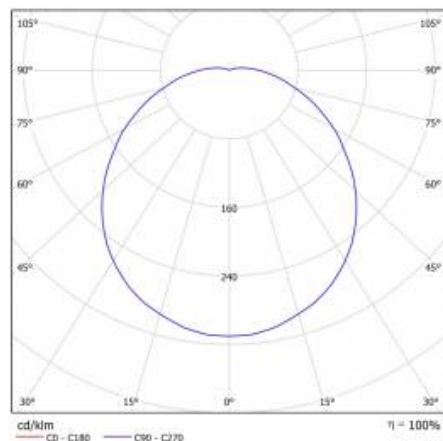

CORAL LED N 10W 3000K BEZ PIERŚCIENIA

PODROBNÁ PRODUKTOVÁ KARTA

TABULKA TECHNICKÝCH PARAMETRŮ

Nominální výkon [W]:	10	Životnost LED L70B50 [h]:	81 000
Zdroj světla:	LED modul	Úhel osvětlení [°]:	120
Teplota barvy [K]:	3000	Vyměnitelný světelný modul:	ano
Světelný tok svítidla [lm]:	800	Materiál karoserie:	PP
Jmenovitý výkon svítidla [W]:	12	Odolnost proti nárazu:	IK10
Jmenovité napájecí napětí [V]:	220-240	Stupeň těsnosti:	IP44
Typ difuzoru:	OPÁL	Montážní verze:	povrchová montáž
Frekvence [Hz]:	50-60	Provozní teplota [°C]:	od -20 do +35
Světelná účinnost svítidla [lm/W]:	66	Čistá hmotnost [kg]:	0.550
Rozměry (V/Š/H/V) [mm]:	ø260/108	Certifikát CE:	46/2014
Energetická třída:	G	Index:	229794
Třída ochrany:	II	EAN:	5905963229794
Index podání barev (Ra):	>80	Typ kategorie:	plafondy
SDCM:	≤ 3	Třída ETIM:	EC002892
Účinník:	0.59	Fotobiologická bezpečnost:	riziková skupina 1 (nízké riziko)
		Záruka [roky]:	5
		Manuál:	Download PDF

SVĚTELNÁ KŘIVKA