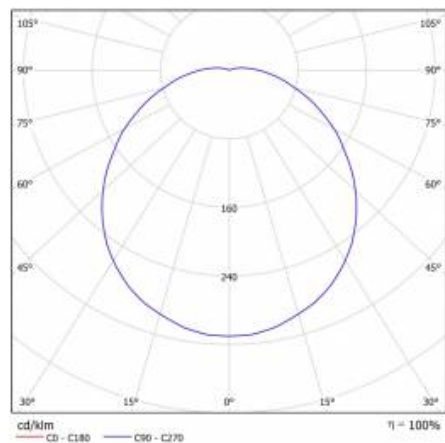

CORAL LED N 10W 3000K BEZ PIERŚCIENIA

PODROBNÁ PRODUKTOVÁ KARTA

TABULKA TECHNICKÝCH PARAMETRŮ

Nominální výkon [W]:	10	Životnost LED L70B50 [h]:	81 000
Zdroj světla:	LED modul	Úhel osvětlení [°]:	120
Teplota barvy [K]:	3000	Vyměnitelný světelný modul:	ano
Světelný tok svítidla [lm]:	800	Materiál karoserie:	PP
Jmenovitý výkon svítidla [W]:	12	Odolnost proti nárazu:	IK10
Jmenovité napájecí napětí [V]:	220-240	Stupeň těsnosti:	IP44
Typ difuzoru:	OPÁL	Montážní verze:	povrchová montáž
Frekvence [Hz]:	50-60	Provozní teplota [°C]:	od -20 do +35
Světelná účinnost svítidla [lm/W]:	66	Čistá hmotnost [kg]:	0.550
Rozměry (V/Š/H/V) [mm]:	ø260/108	Certifikát CE:	46/2014
Energetická třída:	G	Index:	229794
Třída ochrany:	II	EAN:	5905963229794
Index podání barev (Ra):	>80	Typ kategorie:	plafondy
SDCM:	≤ 3	Třída ETIM:	EC002892
Účinník:	0.59	Fotobiologická bezpečnost:	riziková skupina 1 (nízké riziko)
		Záruka [roky]:	5
		Manuál:	Download PDF

SVĚTELNÁ KŘIVKA