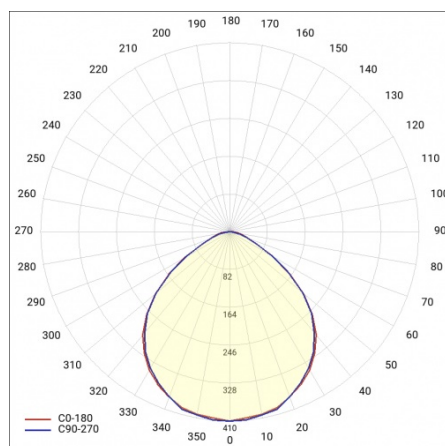

COMPACT LED EVO Z 6550LM PRM RCR I KL. IP20 620X620 840 (52W) FUNKCJA CORRIDOR

PODROBNÁ PRODUKTOVÁ KARTA

TABULKA TECHNICKÝCH PARAMETRŮ

Nominální výkon [W]:	52	Rozměry (V/Š/H/V) [mm]:	620/620/69
Index:	630163	Odolnost proti nárazu:	IK07
Teplota barvy [K]:	4000	Stupeň těsnosti:	IP20
Zdroj světla:	LED modul	Montážní verze:	závěsné
Světelný tok svítidla [lm]:	6550	Provozní teplota [°C]:	od -25 do +60
Typ difuzoru:	PRM	Čistá hmotnost [kg]:	5,850
Jmenovitý výkon svítidla [W]:	53	Certifikát CE:	360/2023
Rádiový detektor pohybu:	ano	Atest PZH:	B-BK-60212-0070/20 B-BK-60212-0042/20
Jmenovité napájecí napětí [V]:	220-240	EAN:	5905963630163
Funkce koridor:	ano	Typ kategorie:	rastry
Frekvence [Hz]:	50-60	Životnost LED L70B50 [h]:	115000
DIMM DALI:	ano	Životnost LED L80B20 [h]:	72000
Energetická třída:	D	Manuál:	Download PDF
Světelná účinnost svítidla [lm/W]:	123	Životnost LED L90B10 [h] [h]:	35000
Třída ochrany:	I	Účinník:	0,95
Index podání barev (Ra):	>80	Záruka [roky]:	5
SDCM:	≤ 3	Třída ETIM:	EC001743
Materiál difuzoru:	PC	Fotobiologická bezpečnost:	riziková skupina 1 (nízké riziko)
Materiál karoserie:	ABS	Certifikace ENEC:	PL BBJ/009/2021/M1
Barva těla:	bílý	Plík LDT:	Download

SVĚTELNÁ KŘIVKA