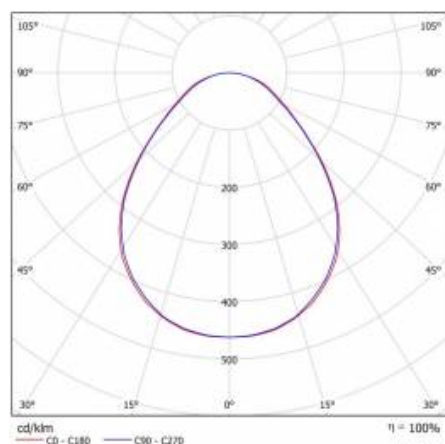

COMPACT LED EVO Z 4800LM PRM RCR DALI I KL. IP20 620X620 840 (42W) FUNKCJA CORRIDOR

PODROBNÁ PRODUKTOVÁ KARTA

TABULKA TECHNICKÝCH PARAMETRŮ

Index:	630149	Montážní verze:	závěsné
EAN:	5905963630149	Provozní teplota [°C]:	od -25 do +60
Zdroj světla:	LED modul	Funkce koridor:	ano
Nominální výkon [W]:	42	Rádiový detektor pohybu:	ano
Jmenovitý výkon svítidla [W]:	43	DIMM DALI:	ano
Jmenovité napájecí napětí [V]:	220-240	Čistá hmotnost [kg]:	5,850
Frekvence [Hz]:	50-60	Typ kategorie:	Kazetová svítidla
Světelný tok svítidla [lm]:	4800	Životnost LED L70B50 [h]:	125000
Světelná účinnost svítidla [lm/W]:	111	Životnost LED L80B10 [h]:	82000
Energetická třída:	E	Životnost LED L90B10 [h] [h]:	40000
Třída ochrany:	I	Účinnost:	0,95
Teplota barvy [K]:	4000	Třída ETIM:	EC001743
Index podání barev (Ra) >:	80	Fotobiologická bezpečnost:	RG0 - skupina bez rizika
SDCM:	3	Záruka [roky]:	5
Materiál difuzoru:	PC	Certifikát CE:	360/2023
Typ difuzoru:	PRM	Certifikace ENEC:	PL BBJ/009/2021/M1
Materiál karoserie:	ABS	Environmentální deklarace (EPD):	944/2026
Barva těla:	bílý	Manuál:	Download PDF
Rozměry (V/Š/H/V) [mm]:	620/620/69	Certifikáty ISO:	9001:2015, 14001:2015, 45001:2018, 50001:2018
Odolnost proti nárazu:	IK07	Plik LDT:	Download
Stupeň těsnosti:	IP20		

SVĚTELNÁ KŘIVKA