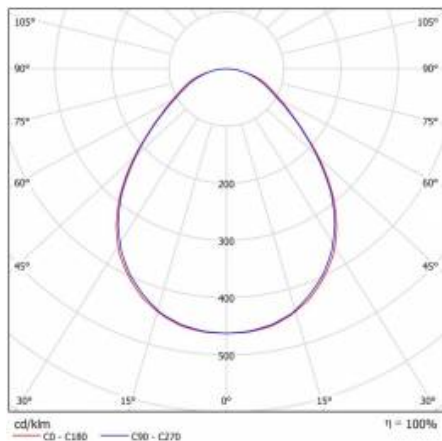

COMPACT LED EVO P 8100LM PRM I KL. IP44/ IP20

620X620 840 (60W) (DE)

PODROBNÁ PRODUKTOVÁ KARTA

TABULKA TECHNICKÝCH PARAMETRŮ

Index:	647376	Materiál karoserie:	ABS + ocelový plech s práškovým nástřikem
EAN:	5905963647376	Barva těla:	bílý
Zdroj světla:	LED modul	Rozměry (V/Š/H/V) [mm]:	620/620/71
Nominální výkon [W]:	60	Odolnost proti nárazu:	IK07
Jmenovitý výkon svítidla [W]:	65	Stupeň těsnosti:	IP44/20
Jmenovité napájecí napětí [V]:	220-240	Montážní verze:	zapuštěné
Frekvence [Hz]:	50-60	Provozní teplota [°C]:	od -20 do +35
Světelný tok svítidla [lm]:	8100	Čistá hmotnost [kg]:	2.560
Světelná účinnost svítidla [lm/W]:	125	Životnost LED L70B50 [h]:	115000
Energetická třída:	D	Životnost LED L80B10 [h]:	72000
Třída ochrany:	I	Účinník:	0.98
Teplota barvy [K]:	4000	Fotobiologická bezpečnost:	RG0 - skupina bez rizika
Index podání barev (Ra) >:	80	Záruka [roky]:	5
SDCM:	3	Certifikát CE:	455/2023
Úhel osvětlení [°]:	120	Environmentální deklarace (EPD):	944/2026
Materiál difuzoru:	PC	Manuál:	Download PDF
Typ difuzoru:	PRM	Certifikáty ISO:	9001:2015, 14001:2015, 45001:2018, 50001:2018

SVĚTELNÁ KŘIVKA