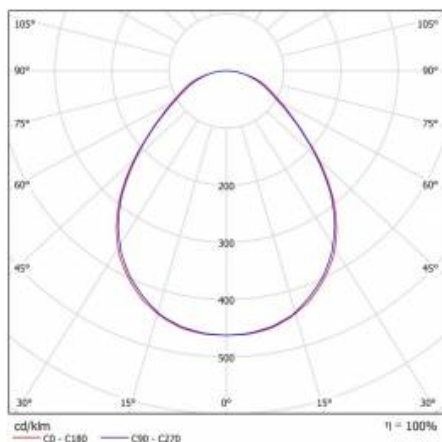

COMPACT LED EVO P 7550LM PRM I KL. IP54/IP20 595X595 830 (60W)

PODROBNÁ PRODUKTOVÁ KARTA

TABULKA TECHNICKÝCH PARAMETRŮ

Index:	630934	Odolnost proti nárazu:	IK07
Zdroj světla:	LED modul	Stupeň těsnosti:	IP54/20
Nominální výkon [W]:	60	Montážní verze:	zapuštěné
Jmenovitý výkon svítidla [W]:	65	Provozní teplota [°C]:	od -20 do +35
Frekvence [Hz]:	50-60	Čistá hmotnost [kg]:	2
Světelný tok svítidla [lm]:	7550	Životnost LED L70B50 [h]:	115000
Světelná účinnost svítidla [lm/W]:	116	Životnost LED L80B10 [h]:	72000
Energetická třída:	D	Účíník:	0.98
Třída ochrany:	II	Třída ETIM:	EC002892
Teplota barvy [K]:	3000	Fotobiologická bezpečnost:	RG0 - skupina bez rizika
SDCM:	3	Záruka [roky]:	5
Materiál difuzoru:	PC	Certifikát CE:	358/2023
Typ difuzoru:	PRM	Environmentální deklarace (EPD):	944/2026
Materiál karoserie:	ABS	Manuál:	Download PDF
Barva těla:	bílý	Certifikáty ISO:	9001:2015, 14001:2015, 45001:2018, 50001:2018
Rozměry (V/Š/H/V) [mm]:	595/595/71	Přík LDT:	Download

SVĚTELNÁ KŘIVKA