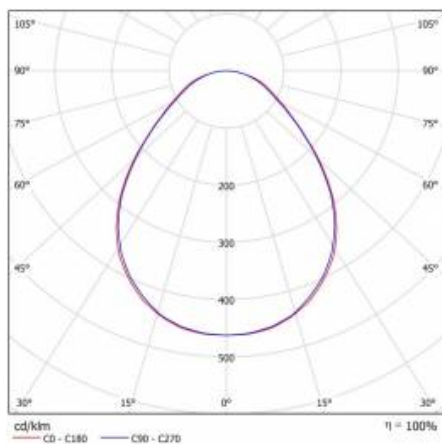

COMPACT LED EVO P 7550LM PRM I KL. IP54/IP20 595X595 830 (60W)

PODROBNÁ PRODUKTOVÁ KARTA

TABULKA TECHNICKÝCH PARAMETRŮ

Index:	630934	Rozměry (V/Š/H/V) [mm]:	595/595/71
Zdroj světla:	LED modul	Odolnost proti nárazu:	IK07
Nominální výkon [W]:	60	Stupeň těsnosti:	IP54/20
Jmenovitý výkon svítidla [W]:	65	Montážní verze:	zapuštěné
Frekvence [Hz]:	50-60	Čistá hmotnost [kg]:	2
Světelný tok svítidla [lm]:	7550	Certifikát CE:	358/2023
Světelná účinnost svítidla [lm/W]:	116	Atest PZH:	B-BK-60212-0070/20 B-BK-60212-0042/20 B-BK-60212-0620/20
Energetická třída:	D	Typ kategorie:	rastry
Třída ochrany:	II	Životnost LED L70B50 [h]:	115000
Teplota barvy [K]:	3000	Životnost LED L80B20 [h]:	72000
SDCM:	≤ 3	Záruka [roky]:	5
Materiál difuzoru:	PC	Účíník:	0.98
Typ difuzoru:	PRM	Třída ETIM:	EC002892
Materiál karoserie:	ABS	Fotobiologická bezpečnost:	riziková skupina 1 (nízké riziko)
Barva těla:	bílý	Manuál:	Download PDF

SVĚTELNÁ KŘIVKA