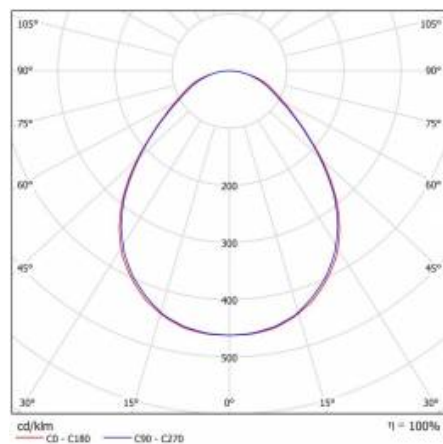

COMPACT LED EVO P 6550LM PRM II KL IP54/IP20

595X595 840 (52W)

PODROBNÁ PRODUKTOVÁ KARTA

TABULKA TECHNICKÝCH PARAMETRŮ

Index:	630965	Odolnost proti nárazu:	IK07
Zdroj světla:	LED modul	Stupeň těsnosti:	IP54/20
Nominální výkon [W]:	52	Montážní verze:	zapuštěné
Jmenovitý výkon svítidla [W]:	53	Provozní teplota [°C]:	od -20 do +35
Frekvence [Hz]:	50-60	Čistá hmotnost [kg]:	2
Světelný tok svítidla [lm]:	6550	Životnost LED L70B50 [h]:	115000
Světelná účinnost svítidla [lm/W]:	123	Životnost LED L80B10 [h]:	72000
Energetická třída:	D	Účinník:	0.95
Třída ochrany:	II	Třída ETIM:	EC002892
Teplota barvy [K]:	4000	Fotobiologická bezpečnost:	RG0 - skupina bez rizika
SDCM:	3	Záruka [roky]:	5
Materiál difuzoru:	PC	Certifikát CE:	358/2023
Typ difuzoru:	PRM	Atest PZH:	B-BK-60212-0070/20 B-BK-60212-0042/20 B-BK-60212-0620/20
Materiál karoserie:	ABS	Manuál:	Download PDF
Barva těla:	bílý	Certifikáty ISO:	9001:2015, 14001:2015, 45001:2018, 50001:2018
Rozměry (V/Š/H/V) [mm]:	595/595/71	Plik LDT:	Download

SVĚTELNÁ KŘIVKA