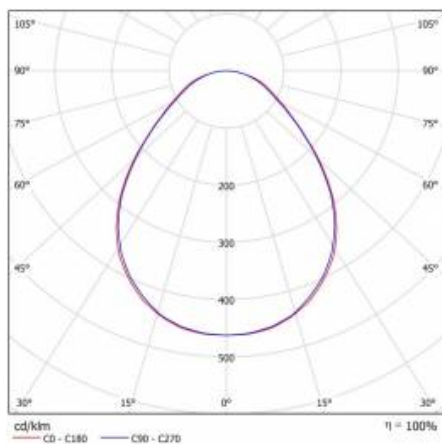

COMPACT LED EVO P 5750LM PRM II KL IP20/IP54 595X595 840 (42W)

PODROBNÁ PRODUKTOVÁ KARTA

TABULKA TECHNICKÝCH PARAMETRŮ

Index:	630903	Rozměry (V/Š/H/V) [mm]:	595/595/71
Zdroj světla:	LED modul	Odolnost proti nárazu:	IK07
Nominální výkon [W]:	42	Stupeň těsnosti:	IP54/20
Jmenovitý výkon svítidla [W]:	43	Montážní verze:	zapuštěné
Frekvence [Hz]:	50-60	Čistá hmotnost [kg]:	2
Světelný tok svítidla [lm]:	5750	Certifikát CE:	358/2023
Světelná účinnost svítidla [lm/W]:	133	Atest PZH:	B-BK-60212-0070/20 B-BK-60212-0042/20 B-BK-60212-0620/20
Energetická třída:	D	Typ kategorie:	rastry
Třída ochrany:	II	Životnost LED L70B50 [h]:	125000
Teplota barvy [K]:	4000	Životnost LED L80B20 [h]:	82000
SDCM:	≤ 3	Záruka [roky]:	5
Materiál difuzoru:	PC	Účinník:	0.95
Typ difuzoru:	PRM	Třída ETIM:	EC002892
Materiál karoserie:	ABS	Fotobiologická bezpečnost:	riziková skupina 1 (nízké riziko)
Barva těla:	bílý	Manuál:	Download PDF

SVĚTELNÁ KŘIVKA