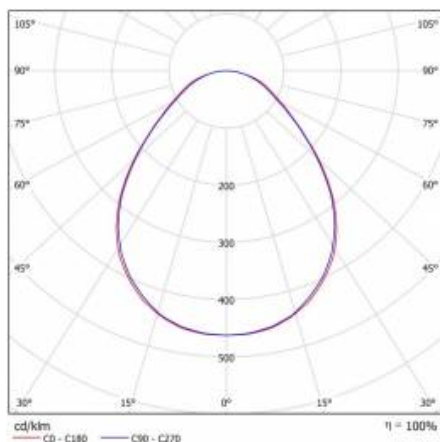

COMPACT LED EVO P 5350LM PRM II KL IP54/IP20

595X595 830 (42W)

PODROBNÁ PRODUKTOVÁ KARTA

TABULKA TECHNICKÝCH PARAMETRŮ

Index:	630910	Odolnost proti nárazu:	IK07
Zdroj světla:	LED modul	Stupeň těsnosti:	IP54/20
Nominální výkon [W]:	42	Montážní verze:	zapuštěné
Jmenovitý výkon svítidla [W]:	43	Provozní teplota [°C]:	od -20 do +35
Frekvence [Hz]:	50-60	Čistá hmotnost [kg]:	2
Světelný tok svítidla [lm]:	5350	Životnost LED L70B50 [h]:	125000
Světelná účinnost svítidla [lm/W]:	124	Životnost LED L80B10 [h]:	82000
Energetická třída:	D	Účinník:	0.95
Třída ochrany:	II	Třída ETIM:	EC002892
Teplota barvy [K]:	3000	Fotobiologická bezpečnost:	RG0 - skupina bez rizika
SDCM:	3	Záruka [roky]:	5
Materiál difuzoru:	PC	Certifikát CE:	358/2023
Typ difuzoru:	PRM	Environmentální deklaráce (EPD):	944/2026
Materiál karoserie:	ABS	Manuál:	Download PDF
Barva těla:	bílý	Certifikáty ISO:	9001:2015, 14001:2015, 45001:2018, 50001:2018
Rozměry (V/Š/H/V) [mm]:	595/595/71	Přík LDT:	Download

SVĚTELNÁ KŘIVKA