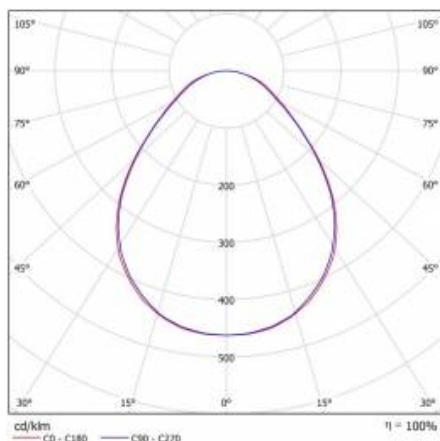

COMPACT LED EVO P 4550LM PRM II KL IP54/IP20

595X595 840 (32W)

PODROBNÁ PRODUKTOVÁ KARTA

TABULKA TECHNICKÝCH PARAMETRŮ

Index:	630828	Stupeň těsnosti:	IP54/20
Zdroj světla:	LED modul	Montážní verze:	zapuštěné
Nominální výkon [W]:	32	Provozní teplota [°C]:	od -20 do +35
Jmenovitý výkon svítidla [W]:	33	Čistá hmotnost [kg]:	2
Frekvence [Hz]:	50-60	Životnost LED L70B50 [h]:	132000
Světelný tok svítidla [lm]:	4550	Životnost LED L80B10 [h]:	84000
Světelná účinnost svítidla [lm/W]:	137	Účinnost:	0,95
Energetická třída:	C	Třída ETIM:	EC002892
Třída ochrany:	II	UGR (4H8H):	< 19
Teplota barvy [K]:	4000	Fotobiologická bezpečnost:	RG0 - skupina bez rizika
SDCM:	3	Záruka [roky]:	5
Materiál difuzoru:	PC	Certifikát CE:	358/2023
Typ difuzoru:	PRM	Atest PZH:	B-BK-60212-0070/20 B-BK-60212-0042/20 B-BK-60212-0620/20
Materiál karoserie:	ABS	Manuál:	Download PDF
Barva těla:	bílý	Certifikáty ISO:	9001:2015, 14001:2015, 45001:2018, 50001:2018
Rozměry (V/Š/H/V) [mm]:	595/595/71	Přík LDT:	Download
Odolnost proti nárazu:	IK07		

SVĚTELNÁ KŘIVKA