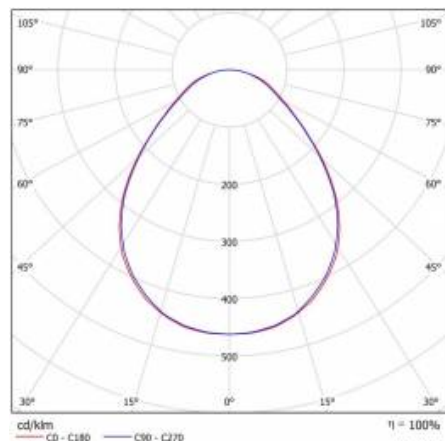

COMPACT LED EVO P 4550LM PRM II KL IP54/IP20

595X595 840 (32W)

PODROBNÁ PRODUKTOVÁ KARTA

TABULKA TECHNICKÝCH PARAMETRŮ

Index:	630828	Stupeň těsnosti:	IP54/20
Zdroj světla:	LED modul	Montážní verze:	zapuštěné
Nominální výkon [W]:	32	Provozní teplota [°C]:	od -20 do +35
Jmenovitý výkon svítidla [W]:	33	Čistá hmotnost [kg]:	2
Frekvence [Hz]:	50-60	Životnost LED L70B50 [h]:	132000
Světelný tok svítidla [lm]:	4550	Životnost LED L80B10 [h]:	84000
Světelná účinnost svítidla [lm/W]:	137	Účinnost:	0,95
Energetická třída:	C	Třída ETIM:	EC002892
Třída ochrany:	II	UGR (4H8H):	< 19
Teplota barvy [K]:	4000	Fotobiologická bezpečnost:	RG0 - skupina bez rizika
SDCM:	3	Záruka [roky]:	5
Materiál difuzoru:	PC	Certifikát CE:	358/2023
Typ difuzoru:	PRM	Environmentální deklarace (EPD):	944/2026
Materiál karoserie:	ABS	Manuál:	Download PDF
Barva těla:	bílý	Certifikáty ISO:	9001:2015, 14001:2015, 45001:2018, 50001:2018
Rozměry (V/Š/H/V) [mm]:	595/595/71	Plik LDT:	Download
Odolnost proti nárazu:	IK07		

SVĚTELNÁ KŘIVKA