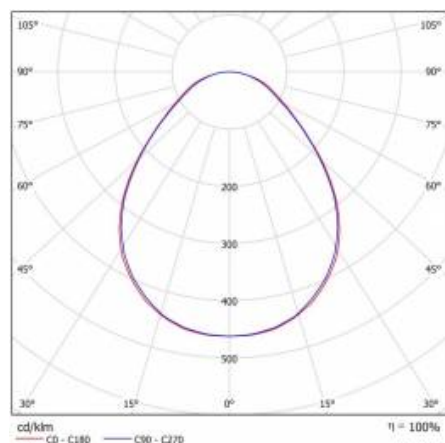

COMPACT LED EVO P 3550LM PRM II KL IP54/IP20

595X595 840 (24W)

PODROBNÁ PRODUKTOVÁ KARTA

TABULKA TECHNICKÝCH PARAMETRŮ

Index:	630866	Stupeň těsnosti:	IP54/20
Zdroj světla:	LED modul	Montážní verze:	zapuštěné
Nominální výkon [W]:	24	Provozní teplota [°C]:	od -20 do +35
Jmenovitý výkon svítidla [W]:	25	Čistá hmotnost [kg]:	2
Frekvence [Hz]:	50-60	Životnost LED L70B50 [h]:	132000
Světelný tok svítidla [lm]:	3550	Životnost LED L80B10 [h]:	84000
Světelná účinnost svítidla [lm/W]:	142	Účinnost:	0,95
Energetická třída:	C	Třída ETIM:	EC002892
Třída ochrany:	II	UGR (4H8H):	< 19
Teplota barvy [K]:	4000	Fotobiologická bezpečnost:	RG0 - skupina bez rizika
SDCM:	3	Záruka [roky]:	5
Materiál difuzoru:	PC	Certifikát CE:	358/2023
Typ difuzoru:	PRM	Environmentální deklarace (EPD):	944/2026
Materiál karoserie:	ABS	Manuál:	Download PDF
Barva těla:	bílý	Certifikáty ISO:	9001:2015, 14001:2015, 45001:2018, 50001:2018
Rozměry (V/Š/H/V) [mm]:	595/595/71	Plik LDT:	Download
Odolnost proti nárazu:	IK07		

SVĚTELNÁ KŘIVKA