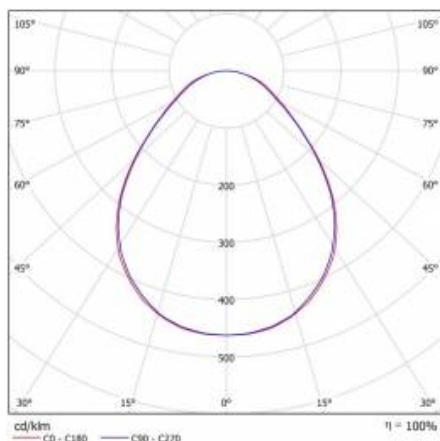

COMPACT LED EVO P 3550LM PRM II KL IP54/IP20

595X595 840 (24W)

PODROBNÁ PRODUKTOVÁ KARTA

TABULKA TECHNICKÝCH PARAMETRŮ

Index:	630866	Stupeň těsnosti:	IP54/20
Zdroj světla:	LED modul	Montážní verze:	zapuštěné
Nominální výkon [W]:	24	Provozní teplota [°C]:	od -20 do +35
Jmenovitý výkon svítidla [W]:	25	Čistá hmotnost [kg]:	2
Frekvence [Hz]:	50-60	Životnost LED L70B50 [h]:	132000
Světelný tok svítidla [lm]:	3550	Životnost LED L80B10 [h]:	84000
Světelná účinnost svítidla [lm/W]:	142	Účinnost:	0,95
Energetická třída:	C	Třída ETIM:	EC002892
Třída ochrany:	II	UGR (4H8H):	< 19
Teplota barvy [K]:	4000	Fotobiologická bezpečnost:	RG0 - skupina bez rizika
SDCM:	3	Záruka [roky]:	5
Materiál difuzoru:	PC	Certifikát CE:	358/2023
Typ difuzoru:	PRM	Atest PZH:	B-BK-60212-0070/20 B-BK-60212-0042/20 B-BK-60212-0620/20
Materiál karoserie:	ABS	Manuál:	Download PDF
Barva těla:	bílý	Certifikáty ISO:	9001:2015, 14001:2015, 45001:2018, 50001:2018
Rozměry (V/Š/H/V) [mm]:	595/595/71	Plik LDT:	Download
Odolnost proti nárazu:	IK07		

SVĚTELNÁ KŘIVKA