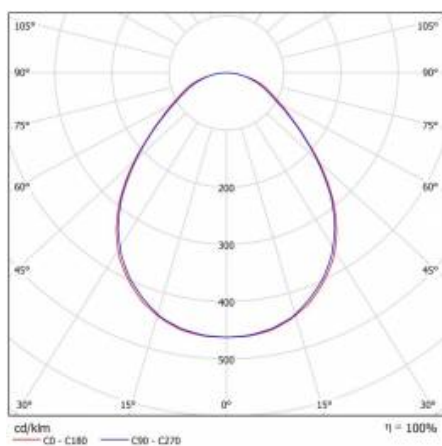

COMPACT LED EVO P 3550LM PRM II KL IP54/IP20

595X595 840 (24W)

PODROBNÁ PRODUKTOVÁ KARTA

TABULKA TECHNICKÝCH PARAMETRŮ

Index:	630866	Odolnost proti nárazu:	IK07
Zdroj světla:	LED modul	Stupeň těsnosti:	IP54/20
Nominální výkon [W]:	24	Montážní verze:	zapuštěné
Jmenovitý výkon svítidla [W]:	25	Čistá hmotnost [kg]:	2
Frekvence [Hz]:	50-60	Certifikát CE:	358/2023
Světelný tok svítidla [lm]:	3550	Atest PZH:	B-BK-60212-0070/20 B-BK-60212-0042/20 B-BK-60212-0620/20
Světelná účinnost svítidla [lm/W]:	142	Typ kategorie:	rastry
Energetická třída:	C	Životnost LED L70B50 [h]:	132000
Třída ochrany:	II	Životnost LED L80B20 [h]:	84000
Teplota barvy [K]:	4000	Záruka [roky]:	5
SDCM:	≤ 3	Účinnost:	0.95
Materiál difuzoru:	PC	Třída ETIM:	EC002892
Typ difuzoru:	PRM	UGR (4H8H):	< 19
Materiál karoserie:	ABS	Fotobiologická bezpečnost:	riziková skupina 1 (nízké riziko)
Barva těla:	bílý	Manuál:	Download PDF
Rozměry (V/Š/H/V) [mm]:	595/595/71		

SVĚTELNÁ KŘIVKA