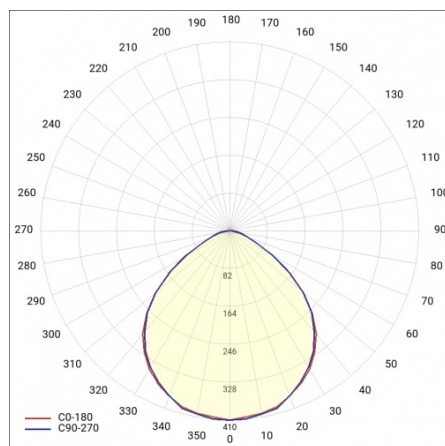

COMPACT LED EVO P 60W 830 PRM I KL RCR

PODROBNÁ PRODUKTOVÁ KARTA

TABULKA TECHNICKÝCH PARAMETRŮ

Nominální výkon [W]:	60	Materiál karoserie:	ABS
Index:	629396	Barva těla:	bílý
Teplota barvy [K]:	3000	Odolnost proti nárazu:	IK07
Zdroj světla:	LED modul	Stupeň těsnosti:	IP44/20
Světelný tok svítidla [lm]:	7550	Montážní verze:	zapuštěné
Typ difuzoru:	PRM	Provozní teplota [°C]:	od -20 do +35
Jmenovitý výkon svítidla [W]:	65	Čistá hmotnost [kg]:	2.200
Rádiový detektor pohybu:	ano	Certifikát CE:	455/2023 B-BK-60212-0070/20 B-BK-60212-0042/20 B-BK-60212-0620/20
Jmenovité napájecí napětí [V]:	220-240	Atest PZH:	
Frekvence [Hz]:	50-60	EAN:	5905963629396
Rozměry (V/Š/H/M) [mm]:	595/595/71	Typ kategorie:	rastry
Třída ochrany:	I	Životnost LED L70B50 [h]:	115000
Světelná účinnost svítidla [lm/W]:	116	Životnost LED L80B20 [h]:	72000
Energetická třída:	D	Záruka [roky]:	5
Index podání barev (Ra):	>80	Účinnost:	0.98
SDCM:	≤ 3	Třída ETIM:	EC002892
Úhel osvětlení [°]:	120	Fotobiologická bezpečnost:	riziková skupina 1 (nízké riziko)
Materiál difuzoru:	PC	Manuál:	Download PDF
		Přík LDT:	Download

SVĚTELNÁ KŘIVKA