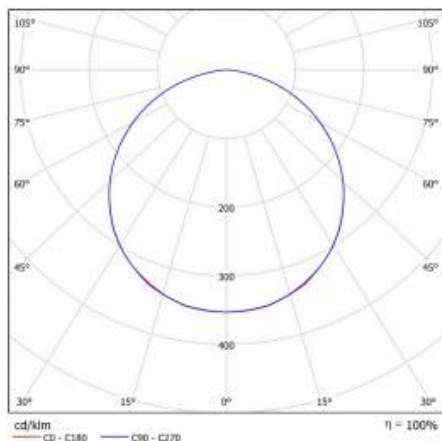

COMPACT LED EVO P 60W 830 OPAL I KL RCR

PODROBNÁ PRODUKTOVÁ KARTA

TABULKA TECHNICKÝCH PARAMETRŮ

Index:	629372
EAN:	5905963629372
Zdroj světla:	LED modul
Nominální výkon [W]:	60
Jmenovitý výkon svítidla [W]:	65
Jmenovité napájecí napětí [V]:	220-240
Frekvence [Hz]:	50-60
Světelný tok svítidla [lm]:	6300
Světelná účinnost svítidla [lm/W]:	96
Energetická třída:	E
Třída ochrany:	I
Teplota barvy [K]:	3000
Index podání barev (Ra) >:	80
SDCM:	3
Úhel osvětlení [°]:	120
Materiál difuzoru:	PC
Typ difuzoru:	OPÁL
Materiál karoserie:	ABS
Barva těla:	bílý

Rozměry (V/Š/H/V) [mm]:	595/595/71
Odolnost proti nárazu:	IK07
Stupeň těsnosti:	IP44/20
Montážní verze:	zapuštěné
Provozní teplota [°C]:	od -20 do +35
Rádiový detektor pohybu:	ano
Čistá hmotnost [kg]:	2.200
Životnost LED L70B50 [h]:	115000
Životnost LED L80B10 [h]:	72000
Účinník:	0.98
Třída ETIM:	EC002892
Fotobiologická bezpečnost:	RG0 - skupina bez rizika
Záruka [roky]:	5
Certifikát CE:	455/2023
Environmentální deklarace (EPD):	944/2026
Manuál:	Download PDF
Certifikáty ISO:	9001:2015, 14001:2015, 45001:2018, 50001:2018
Přík LDT:	Download

SVĚTELNÁ KŘIVKA